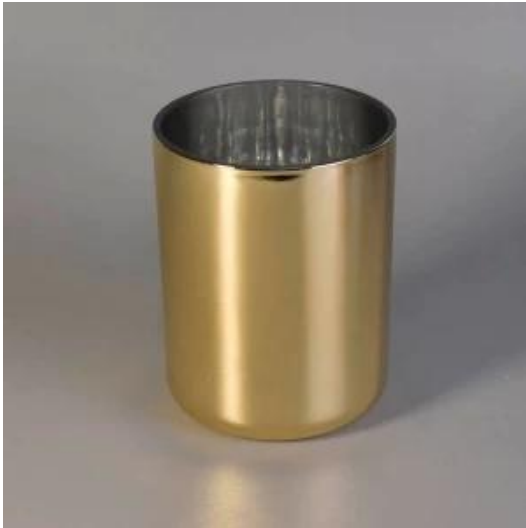

Warum sich für Sunny Glassware Kerzenhalter entscheiden?