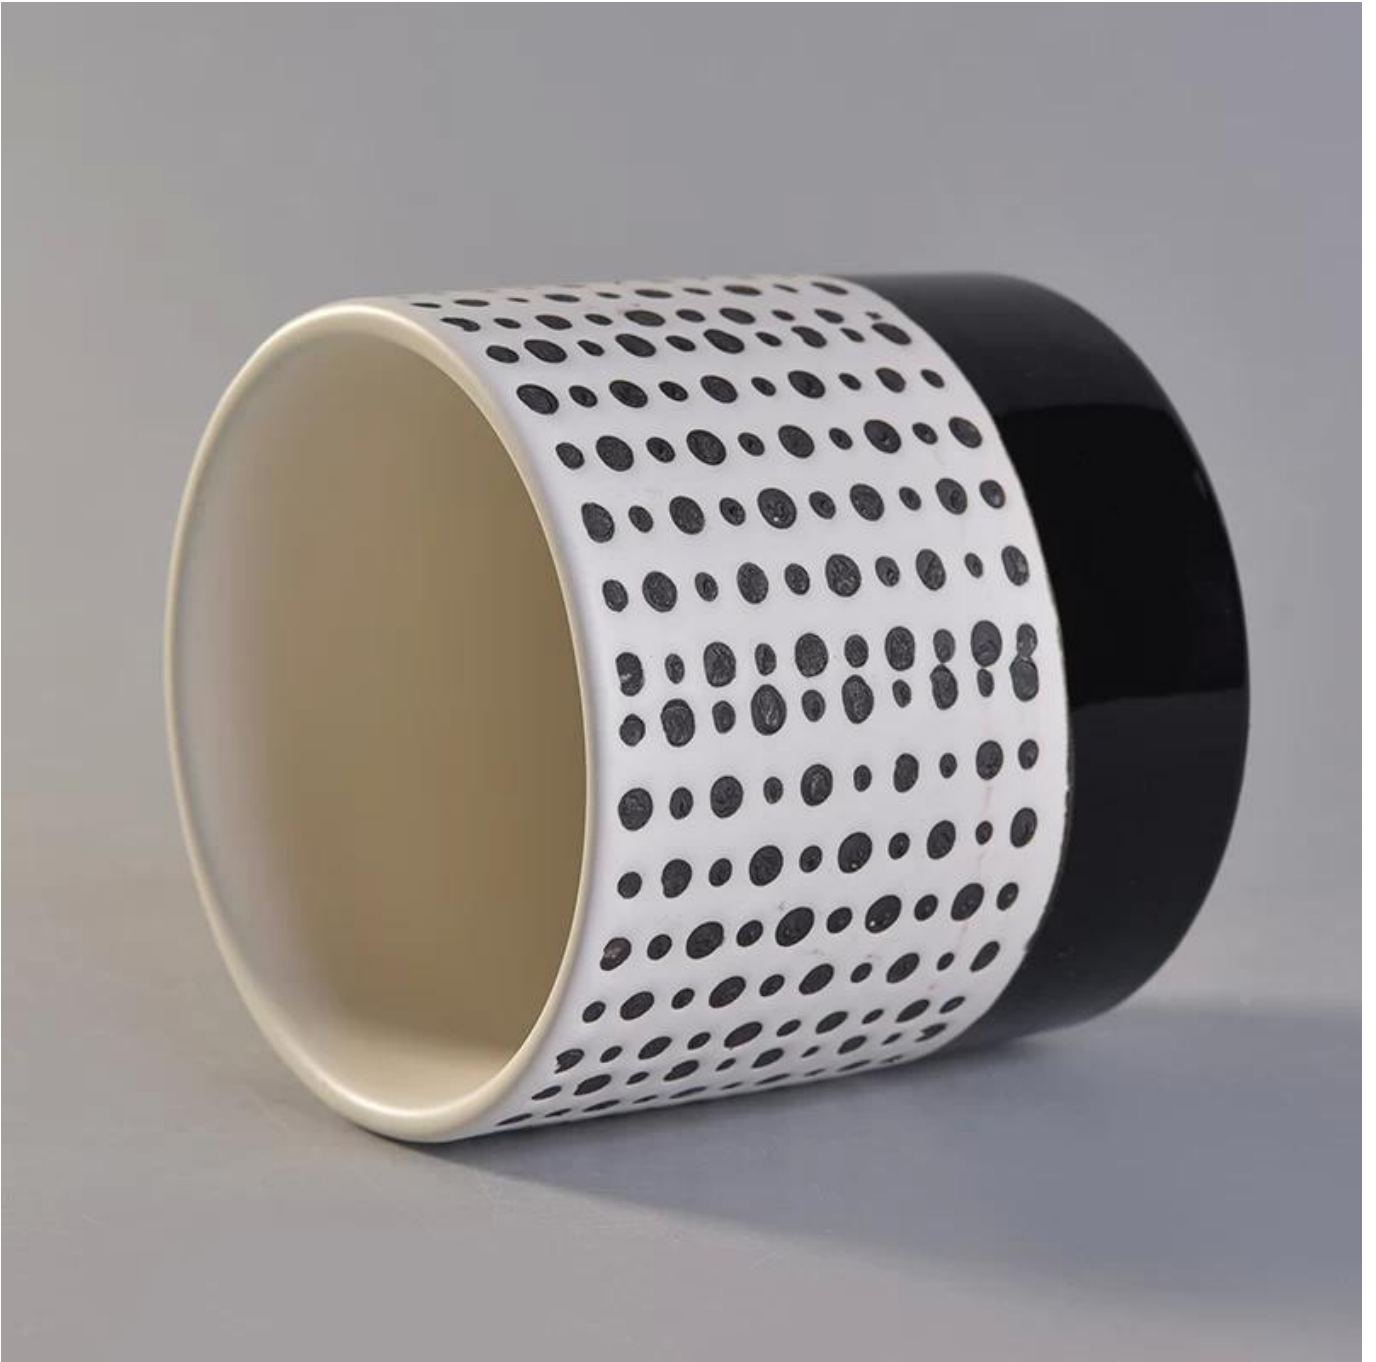

Abgestimmtes Zubehör: