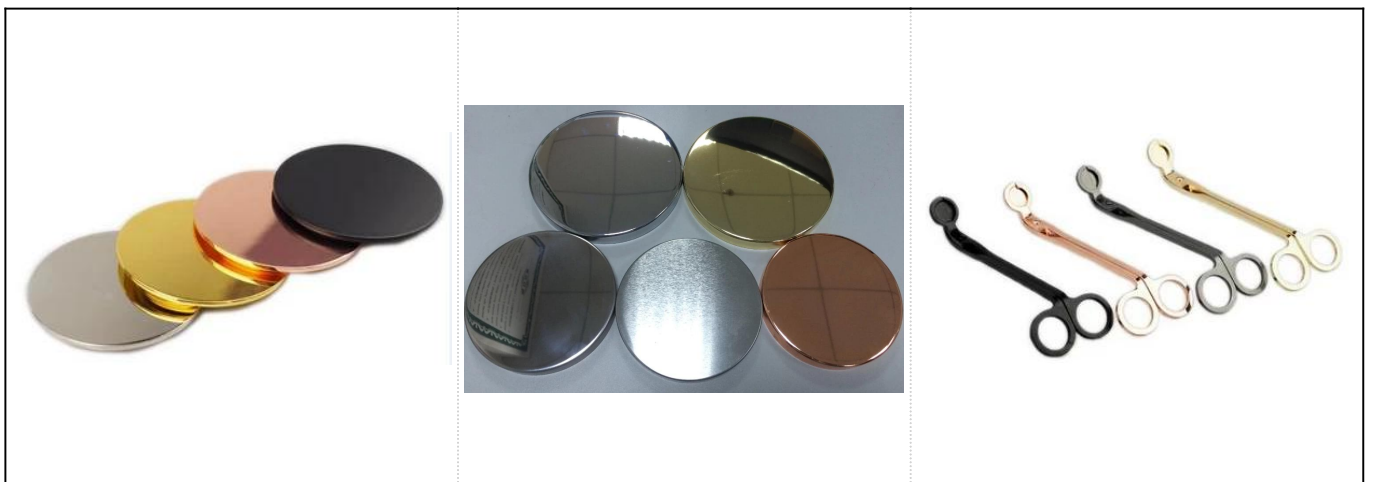

Abgestimmtes Zubehör: