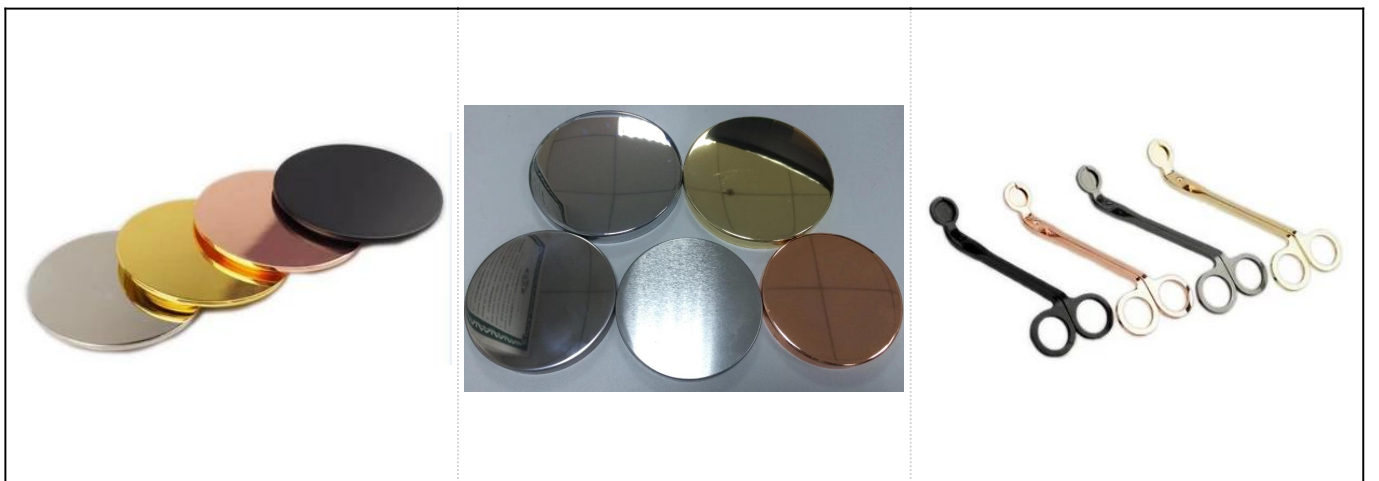

Abgestimmtes Zubehör: