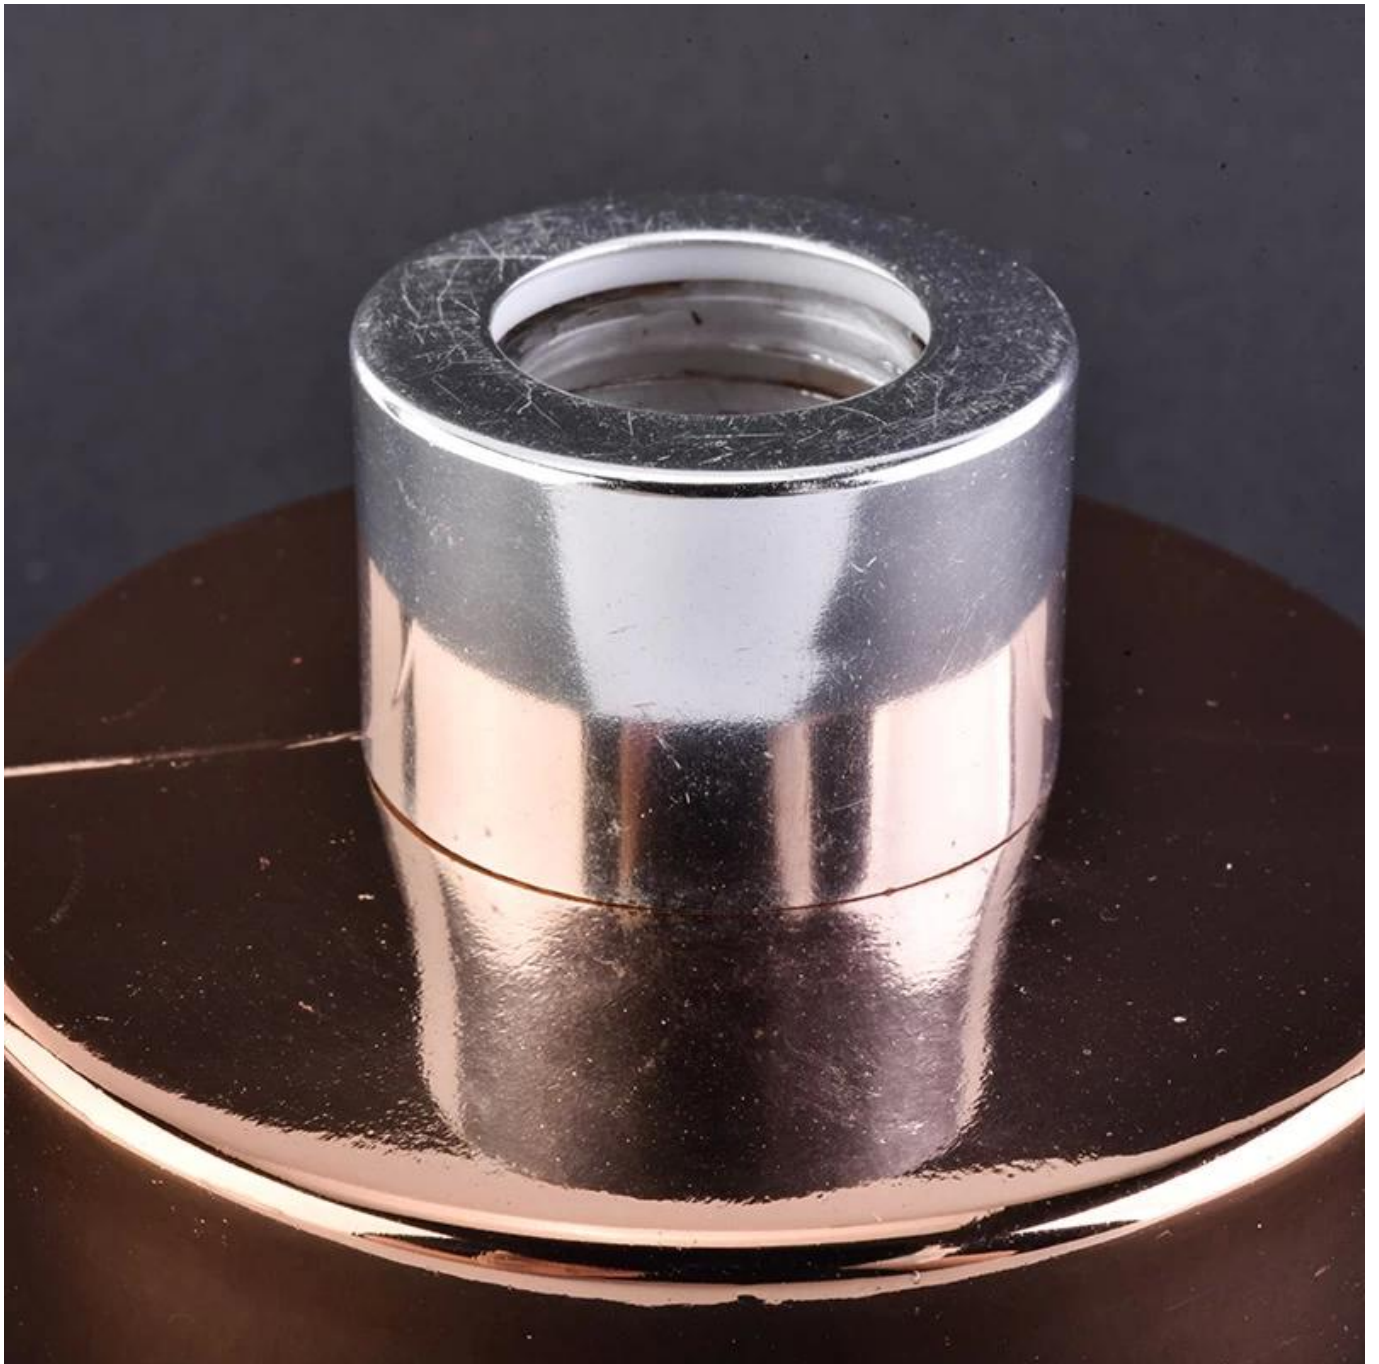

Abgestimmtes Zubehör: