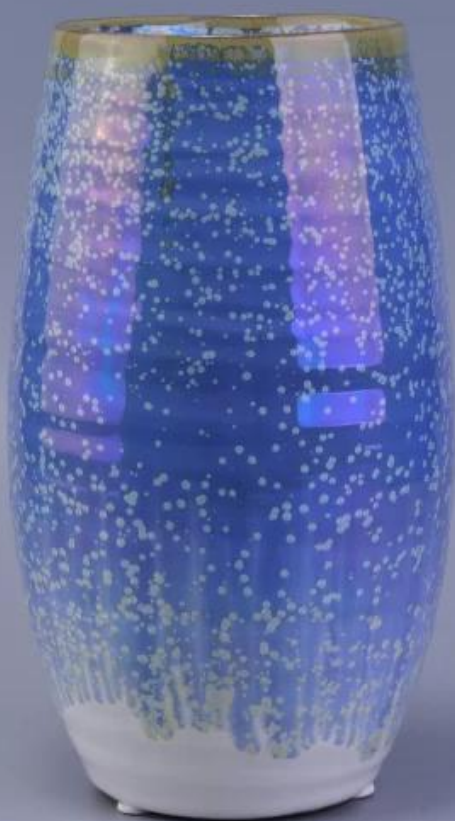

1. ---
1. Beton candle Inhaber kann in der Hochzeit décor verwendet werden, Hauptschmucksache-Partei, Bankett, ect,
  2. Diese Kerze ist sehr groß wie das Herz eines schönen Ereignisses
  3. jar Kerze Töpferei dekorieren können Ihre Innen-und Außenbereich mit dieser delicated Figur erhöht Glas Kerzen.
  4. Schiffkeramikkerzen Ist ein schönes Geschenk wie Housewarmings und andere Ereignisse.

More Product Pictures