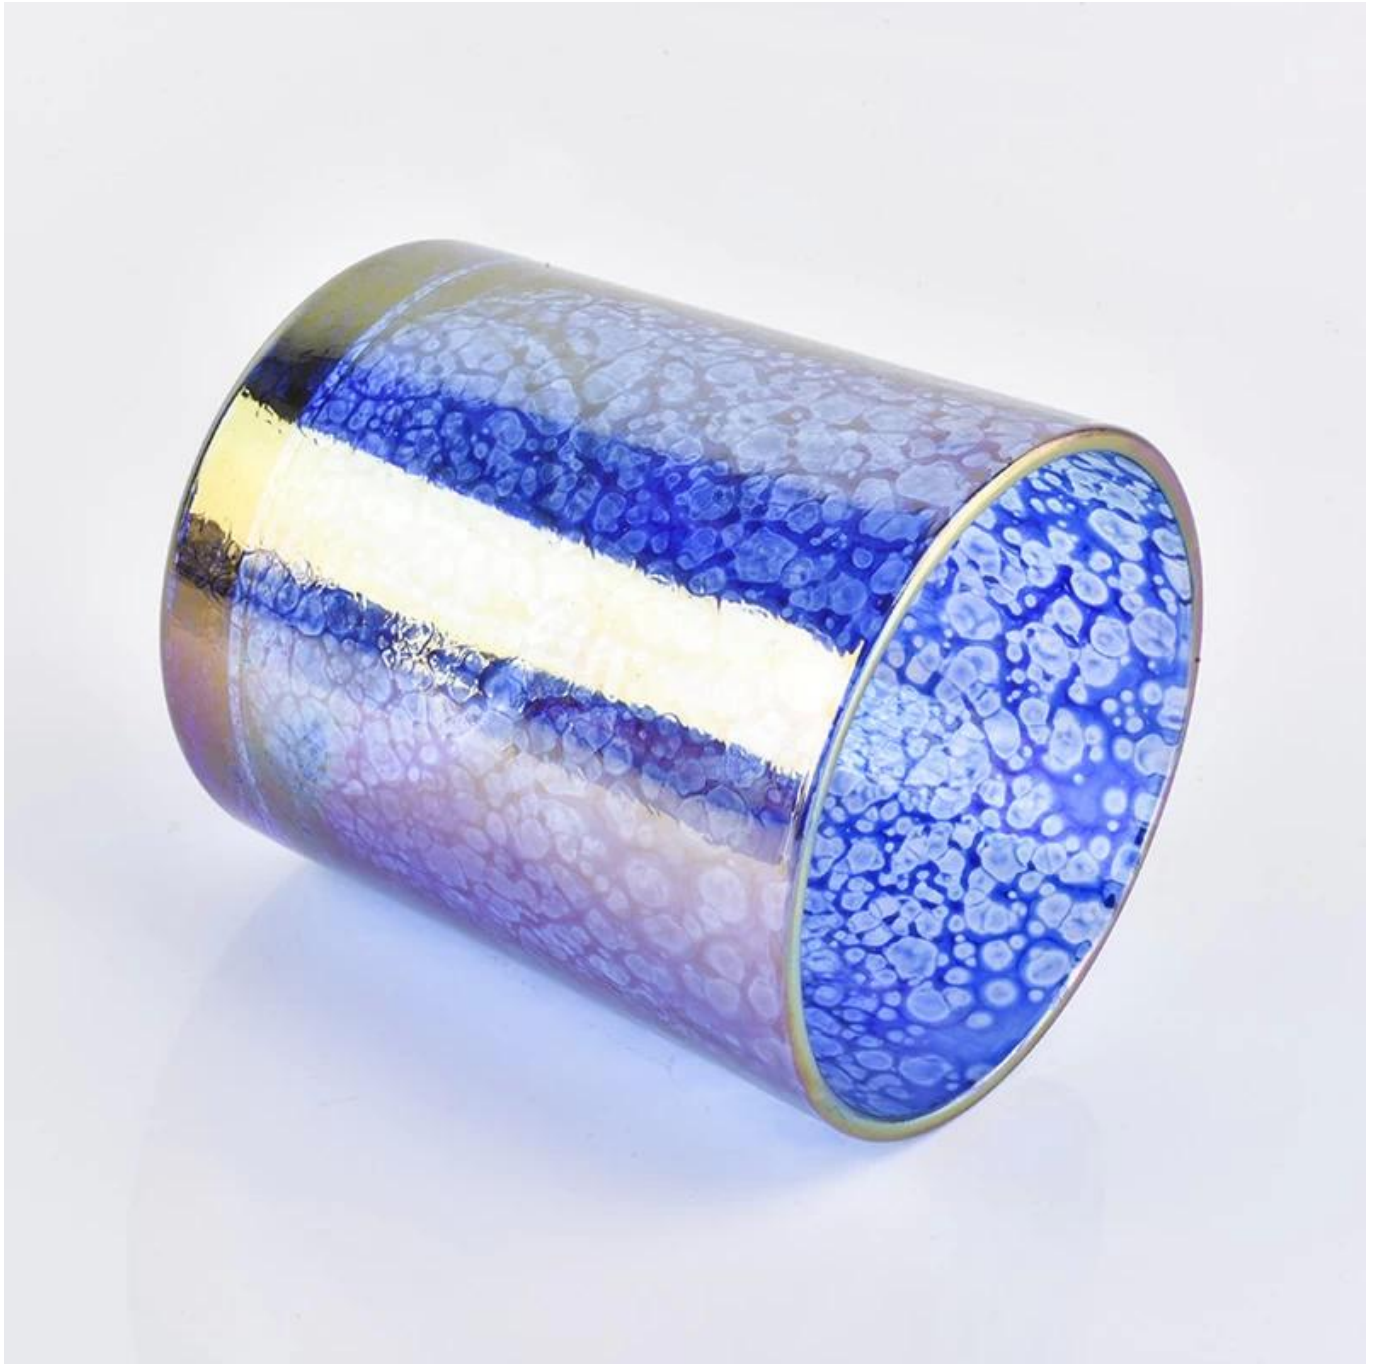

# 12 oz Glas Kerzenhalter mit Glimmerglasur einzigartiges Aussehen

Product Details	
Artikelnummer.	SSGDP18122705
Material	hohes weißes Glas
Kunst	Maschinengefertigte Kerzenhalter aus Glas
Beispielzeit	1. 5 tage wenn glas form und größe ist 2. 15 tage, wenn sie neue formen und größen aus glas benötigen
Verpackung	Die übliche Verpackung, 4 Stück in der inneren Box, 48 Stück Box
Produkt Kapazität	500.000 ~ 1.000.000 Stück pro Monat
Lieferzeit	Innerhalb 35 tage nach probenahme und auftrag bestätigt
Zahlungsbedingungen	30% Anzahlung von T / T im Voraus und Restbetrag gegen Kopie von B / L
Lieferung	Durch meer, durch luft, durch express und spediteur akzeptabel
Produktmerkmale	1. Kerzenständer aus Glas für Hausdekorationen von hoher Qualität 2. Geeignet für den Einsatz im Hotel, zu Hause usw. 3. Treffen Sie den ASTM-Test
Für Ihre Wahl	1. Verschiedene Designs und Größen zur Auswahl 2. Alle farbig lackierten, kühlen, plattierten, lasermodele Bearbeitungsfräser 3. spezielle paket als schrumpffolie, farbe geschenkbox, weiße geschenkbox, etc. 4. Wir sind der ausschließliche Mitarbeiter der Qualitätskontrolle 5. Wir haben eine professionelle Werkstatt und ein Lager, um Lieferfrist sicherzustellen