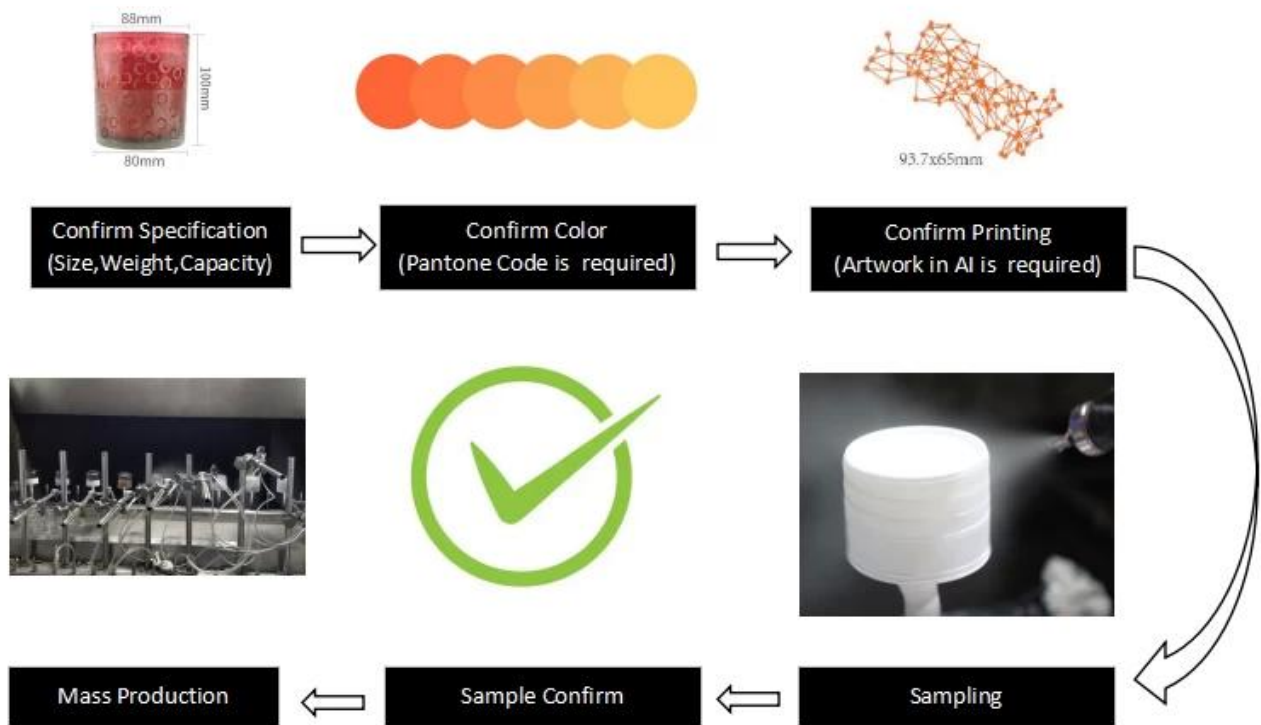

Product Customization Process

Sunny Glaswaren bieten eine One-Stop-Beschaffung, wie z.