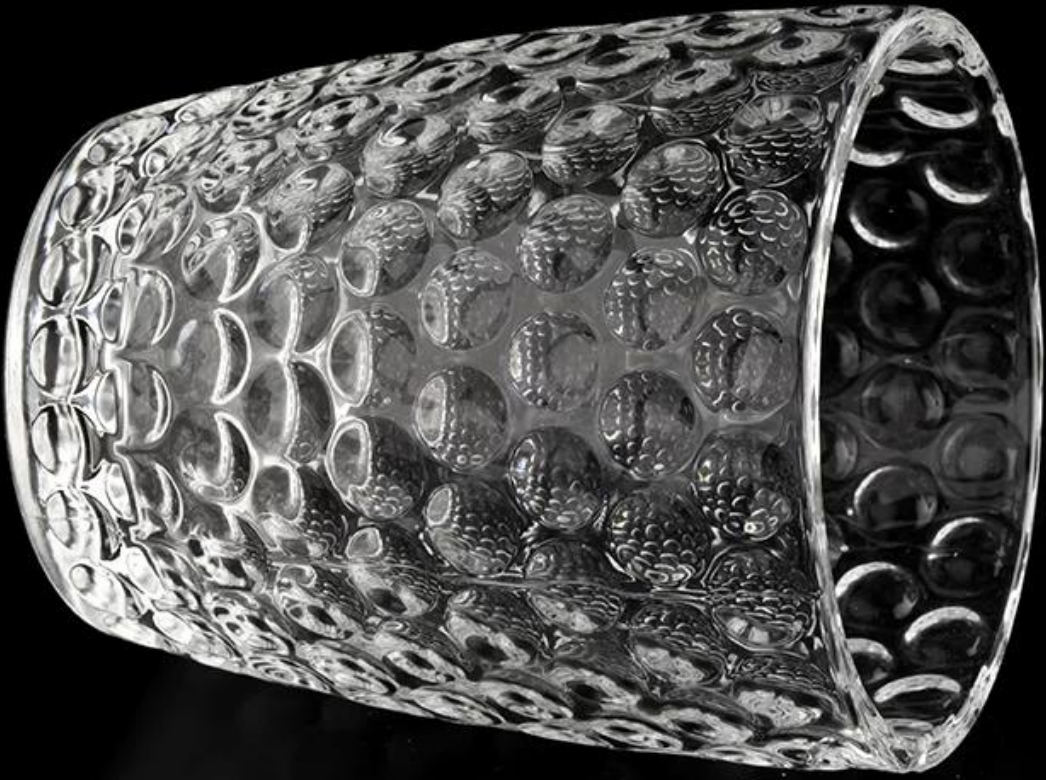

10oz Punkt gemustertes Glaskerzengefäß mit Wohnkultur

Sunny Glasswaren enthält nicht nur OEM / ODM -Bestellungen, sondern hilft vielen Marken auch, mit Produktkonzepten zu beginnen.

Warum Sunny wählen?

Produktname	10oz Punkt gemustertes Glaskerzengefäß mit Wohnkultur
-------------	---

Probe Zeit	1. 5 Tage, wenn es Glasform und Größe gibt 2. 15 Tage, wenn Sie neue Formen und Größen Glas benötigen
Messen	Artikel: SGYH22022308 Oberes Durchmesser: 82 mm Unterer Durchmesser: 61 mm Höhe: 99 mm Gewicht: 330g Kapazität: 311ml
Verpackung	Normale Verpackung, individuelle Geschenkbox, PVC -Box, Fensterbox, Farbbox, weiße Box usw.
Lieferung Zeit	Innerhalb von 35 Tagen nach der Probe und Bestellung bestätigt
Zahlung Begriff	30% Einzahlung durch T/T im Voraus und den Restbetrag gegen die Kopie von b/l
Sendung	Auf See, auf Luft, nach Express und Ihrem Versandvertreter ist akzeptabel
Nutzungsanlass	Wohnkultur, Hochzeitsdekoration, Hochzeitsbevorzugungen, Dekorationsverbesserung