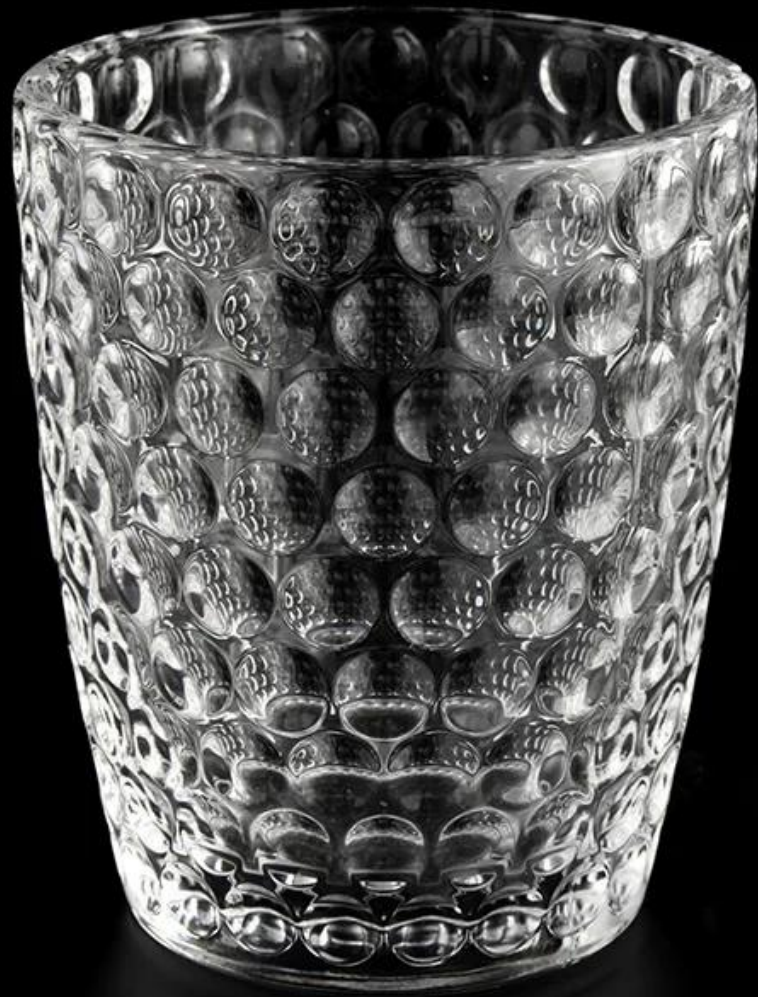

10oz Punkt gemustertes Glaskerzengefäß mit Wohnkultur

Sunny Glasswaren enthält nicht nur OEM / ODM -Bestellungen, sondern hilft vielen Marken auch, mit Produktkonzepten zu beginnen.

Warum Sunny wählen?

Produktname	10oz Punkt gemustertes Glaskerzengefäß mit Wohnkultur
-------------	---

Probe Zeit	1. 5 Tage, wenn es Glasform und Größe gibt 2. 15 Tage, wenn Sie neue Formen und Größen Glas benötigen
Messen	Artikel: SGYH22022308 Oberes Durchmesser: 82 mm Unterer Durchmesser: 61 mm Höhe: 99 mm Gewicht: 330g Kapazität: 311ml
Verpackung	Normale Verpackung, individuelle Geschenkbox, PVC -Box, Fensterbox, Farbbox, weiße Box usw.
Lieferung Zeit	Innerhalb von 35 Tagen nach der Probe und Bestellung bestätigt
Zahlung Begriff	30% Einzahlung durch T/T im Voraus und den Restbetrag gegen die Kopie von b/l
Sendung	Auf See, auf Luft, nach Express und Ihrem Versandvertreter ist akzeptabel
Nutzungsanlass	Wohnkultur, Hochzeitsdekoration, Hochzeitsbevorzugungen, Dekorationsverbesserung