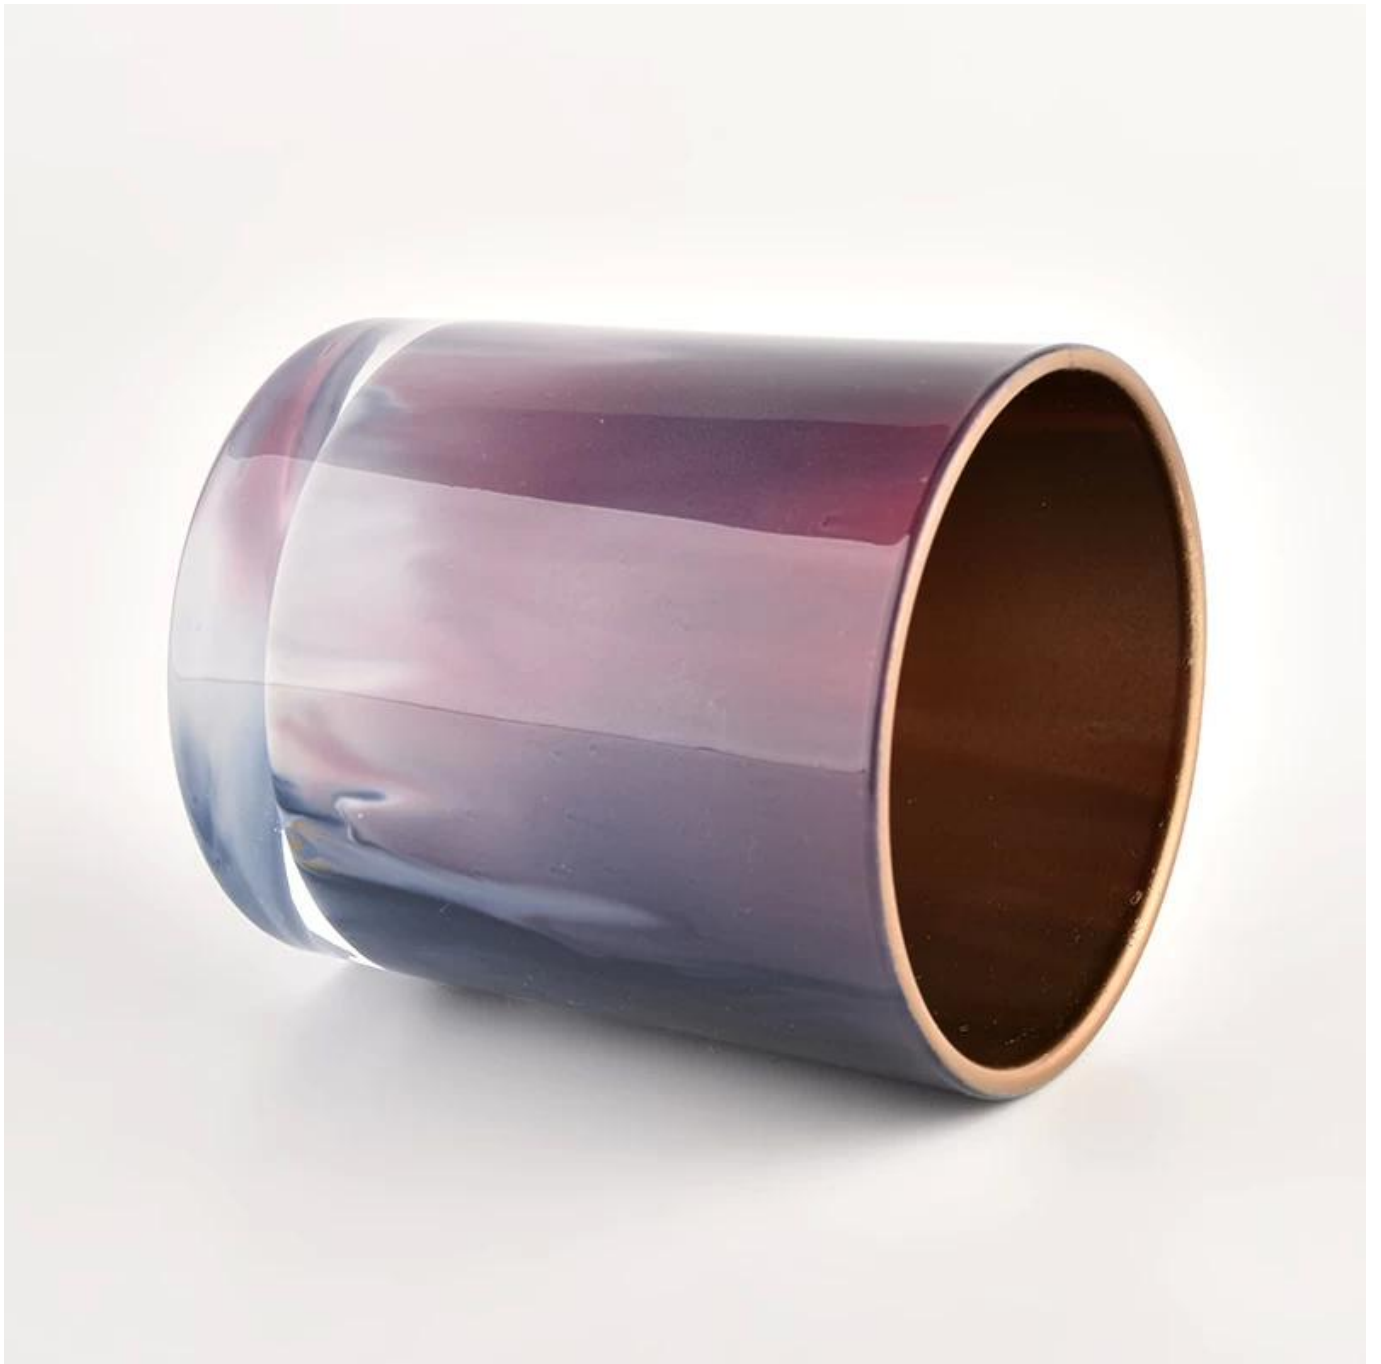

10oz Custom Round Glass Candle Gold Innenkerzenschiff Großhandel

Sunny Glaswaren enthält nicht nur OEM / ODM -Bestellungen, sondern hilft vielen Marken auch, mit Produktkonzepten zu beginnen.

Warum Sunny wählen?

Produktname	10oz Custom Round Glass Candle Gold Innenkerzenschiff Großhandel
-------------	---

Probe Zeit	1. 5 Tage, wenn es Glasform und Größe gibt 2. 15 Tage, wenn Sie neue Formen und Größen Glas benötigen
Messen	Artikel: SGHL21121501 Top Dia: 80 mm Unterer Durchmesser: 74 mm Höhe: 90 mm Gewicht: 290g Kapazität: 300 ml
Verpackung	Normale Verpackung, individuelle Geschenkbox, PVC -Box, Fensterbox, Farbbox, weiße Box usw.
Lieferung Zeit	Innerhalb von 35 Tagen nach der Probe und Bestellung bestätigt
Zahlung Begriff	30% Einzahlung durch T/T im Voraus und den Restbetrag gegen die Kopie von b/l
Sendung	Auf See, auf Luft, nach Express und Ihrem Versandvertreter ist akzeptabel
Nutzungsanlass	Wohnkultur, Hochzeitsdekoration, Hochzeitsbevorzugungen, Dekorationsverbesserung