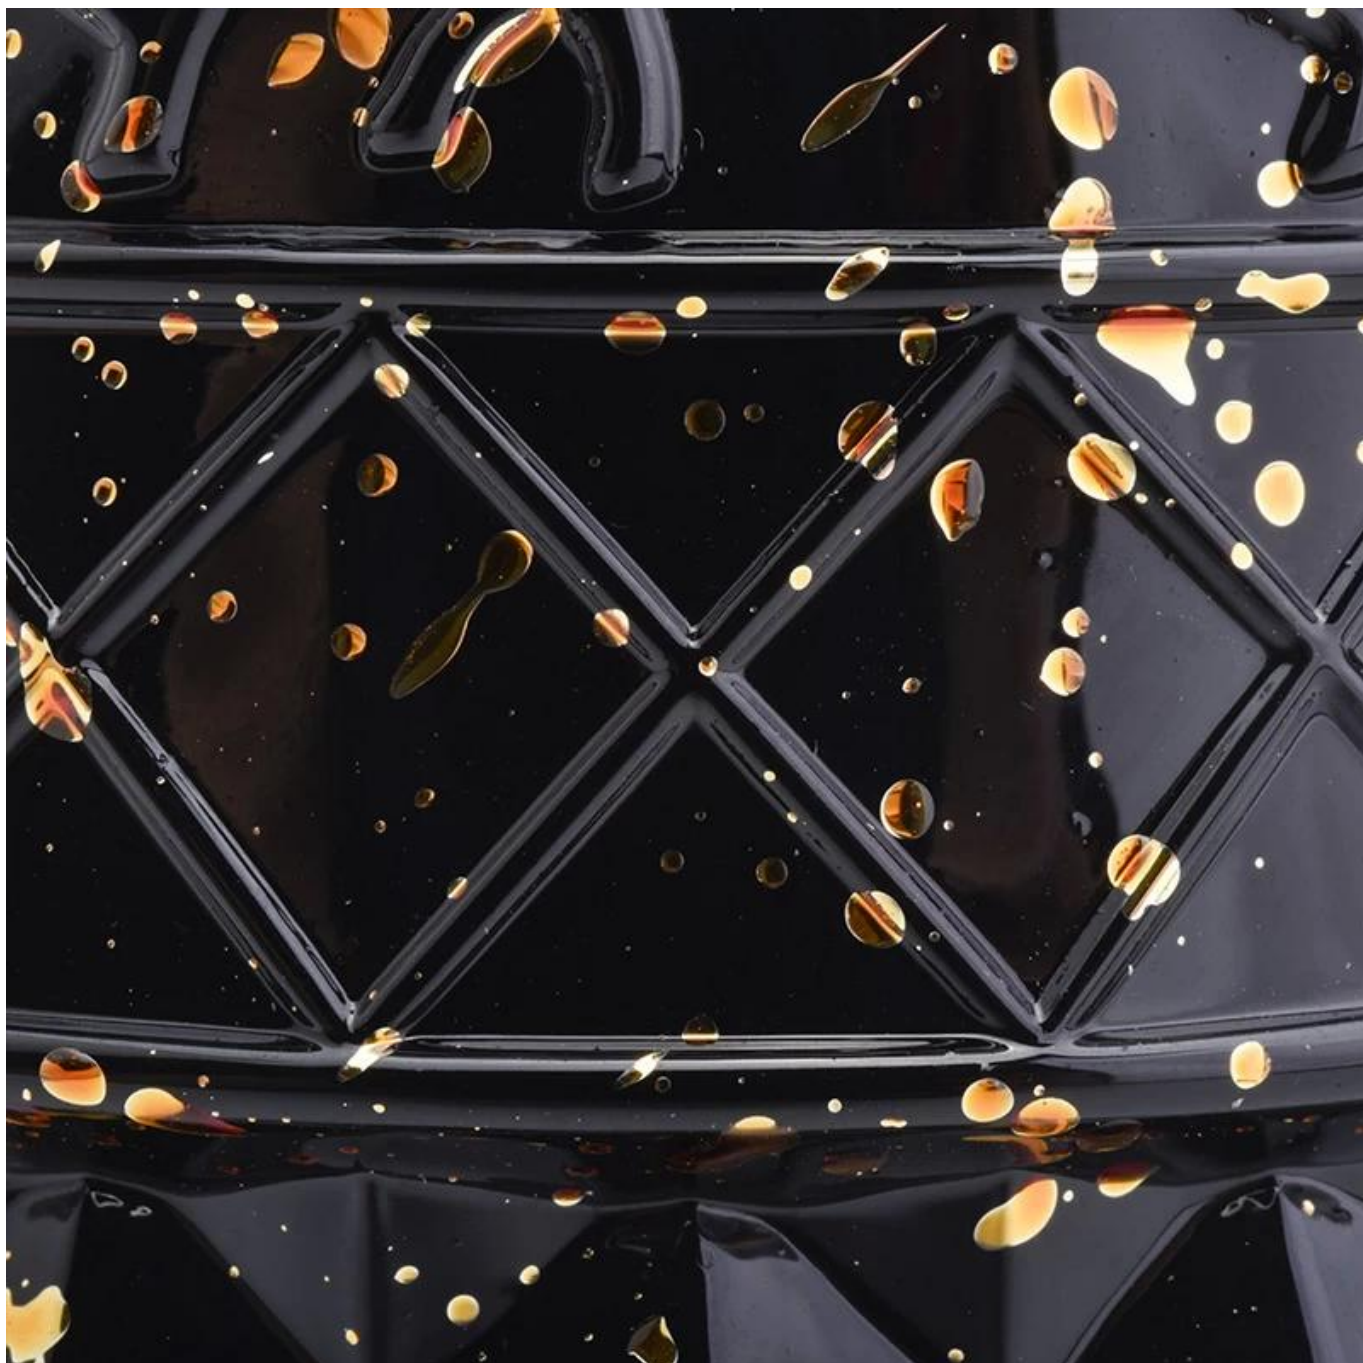

Artikelnummer.	SGHY19061214
Material	hohes weißes Glas
Kunst	Kerzenhalter aus Pressglas
Beispielzeit	1. 5 Tage, wenn es Glasform und -größe gibt 2. 15 tage, wenn sie neue formen und größen glas benötigen
Verpackung	Die übliche verpackung, 4 stücke in der inneren box, 48 stücke box
Produkt Kapazität	500.000 ~ 1.000.000 Stück pro Monat
Lieferzeit	Innerhalb 35 tage nach probenahme und auftrag bestätigt
Zahlungsbedingungen	30% Ablagerung durch T / T im Voraus und Balance gegen Kopie von B / L
Lieferung	Durch meer, durch luft, durch eil und spediteur akzeptabel
Produktmerkmale	1. Hauptdekorationsglaskerzenglas von der Qualität 2. Geeignet für den Einsatz im Hotel, zu Hause usw. 3. Treffen Sie den ASTM-Test
Für ihre wahl	1. Verschiedene Designs und Größen zur Auswahl 2 Jede Farbe lackiert, kühl, Beschichtung, Lasermodell Verarbeitungsschneider 3. Spezialverpackung als Schrumpffolie, farbige Geschenkbox, weiße Geschenkbox etc. 4. Wir sind der ausschließliche Angestellte der Qualitätskontrolle 5. Wir haben eine Berufswerkstatt und ein Lager, um Lieferfrist sicherzustellen