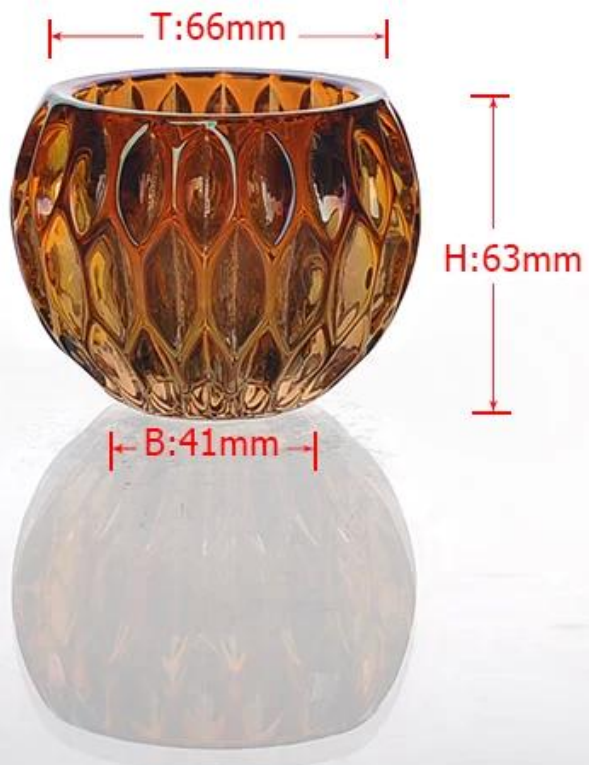

## Product detail:

Art.-Nr.	SGLYP15010508
Material	Hoher Weißglas
Handwerk	Maschinenpresse
Beispielzeit	1. 5 Tage, wenn an der Ausfahrt geformt und Größe der Glas 2. 15 Tage, wenn brauchen neue Form oder Größe der Glas
Verpackung	Normale Verpackung, 24 oder 36pcs in Exportkarton, Karton mit Pappe Teiler
Produkt Kapazität	500.000 ~ 1.000.000 Stück pro Monat
Lieferzeit	Innerhalb von 35 Tagen nach der Probe und dem Auftrag bestätigt
Zahlungsbedingungen	30% Ablagerung durch T / T im Voraus und die Balance gegen die Kopie von B / L
Lieferung	Durch Meer auf dem Luftweg, durch Express und Ihren Spediteur ist akzeptabel
Produkt-Eigenschaften	1. Für in verwendet Pub, Hotel, Restaurants, zu Hause, etc. 2. Professionelle Q / C für die Qualitätskontrolle 3. Konkurrenzfähiger Preis und Qualität 4. Treffen FDA-Test und Lebensmittelqualität
Für Ihre Auswahl	1. Jede Logo Druck auf dem Glaskörper 2. Any Farbe lackiert, Frost, galvanisieren, Muster Laser-Carver für die Ziel 3. Sonderleistungen wie Schrumpffolie, Farbe Geschenk-Box, weißen Geschenkkarton etc. 4. Öffnen Sie neue Form für das Glas, Holz, Kunststoff oder Metall, wie Sie möchten 5. Verschiedene Größen und Formen zu Ihnen passen

## Product show:

T:66mm

H:63mm

B:41mm

Related products:

**Farbe Gemälde Kerzenhalter**

**Gesprüht Kerzenhalter**

Package: