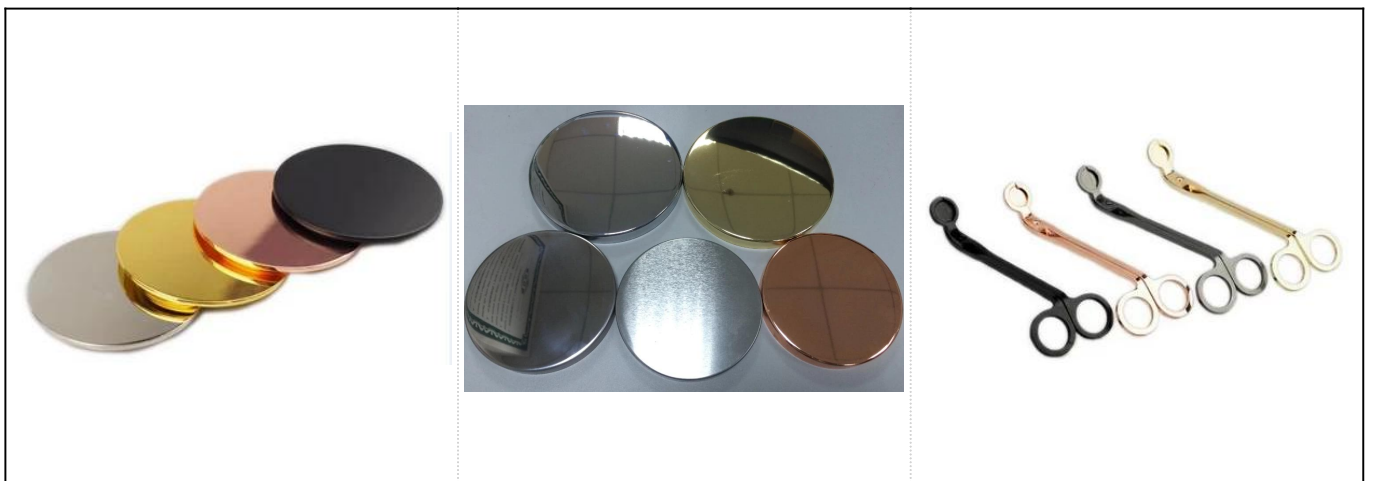

Kerzen Deckel Zubehör: