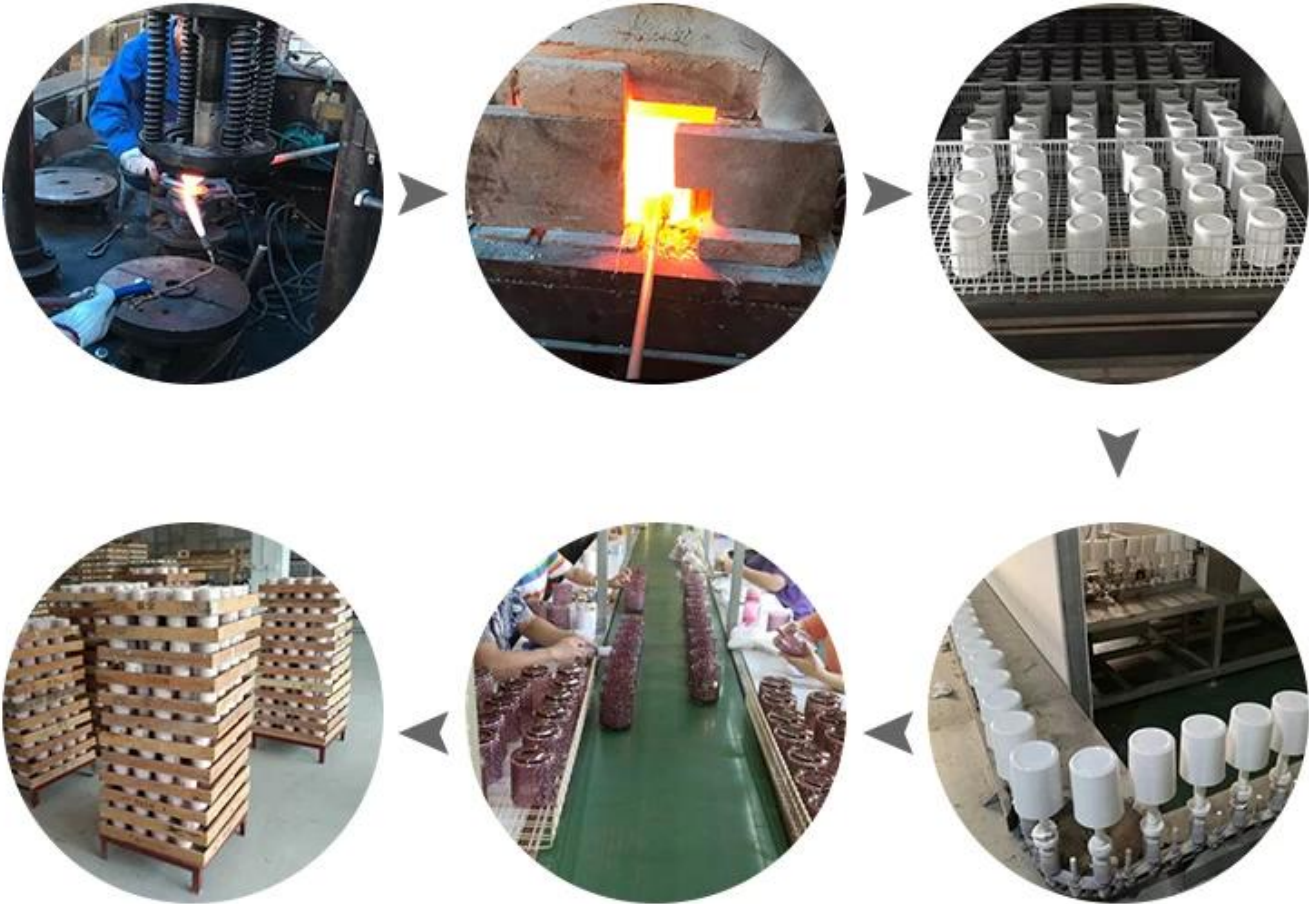

Glass Production Lines