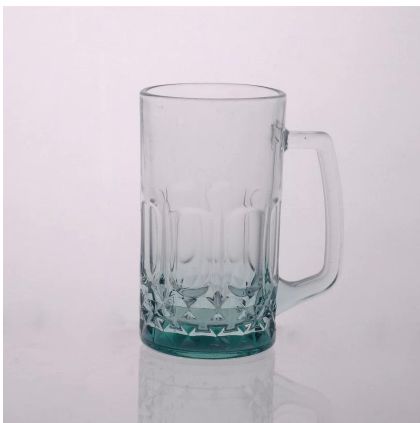

Product Details

ITEM#	SGJD15060512
尺寸	47 * 96×96 *200mm
重量	881g
材质	玻璃
产地	中国
容量	70
包装	30个装 / 透明L-型 / 中国
认证	符合FDA/LFGB
说明	1. 请勿长时间暴晒 2. 请勿用尖锐物品刮擦 3. 请勿用强酸强碱清洗 4. 请勿用明火加热

More Product Pictures

Similar Products Link