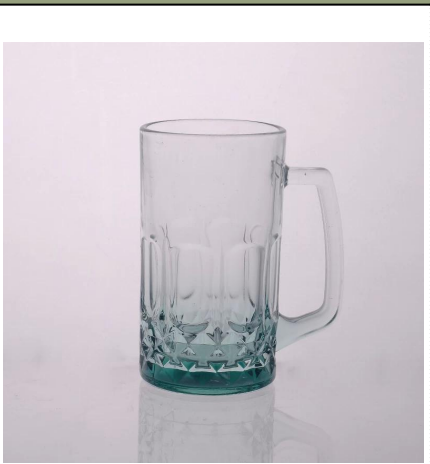

Product Details

ITME	SGJD150416016
尺寸	90 * 55 * 105
容量	348ml
重量	280g
材质	玻璃
颜色	7色
包装	30个装 / 透明L-盒 / 牛皮纸
认证	符合FDA LFGB
备注	1. 本产品为玻璃材质 2. 本产品为耐热玻璃 3. 本产品为环保材质 4. 本产品为安全材质

More Product Pictures

Similar Products Link