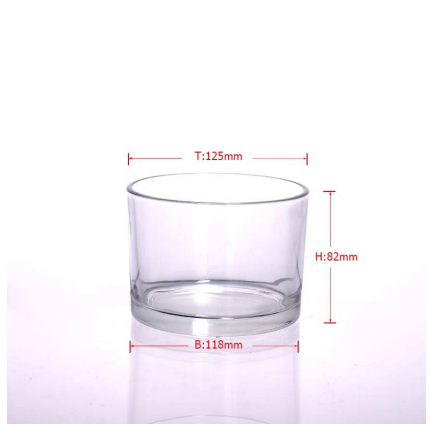

Office & Sample Room