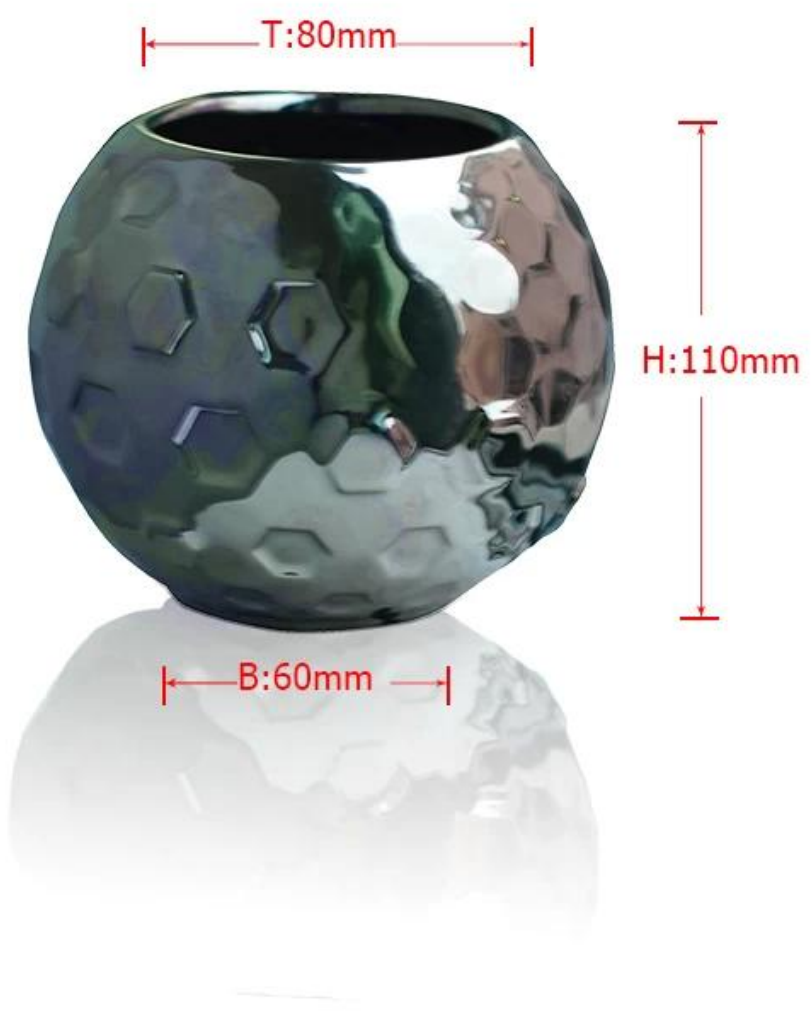

T:80mm

H:110mm

B:60mm