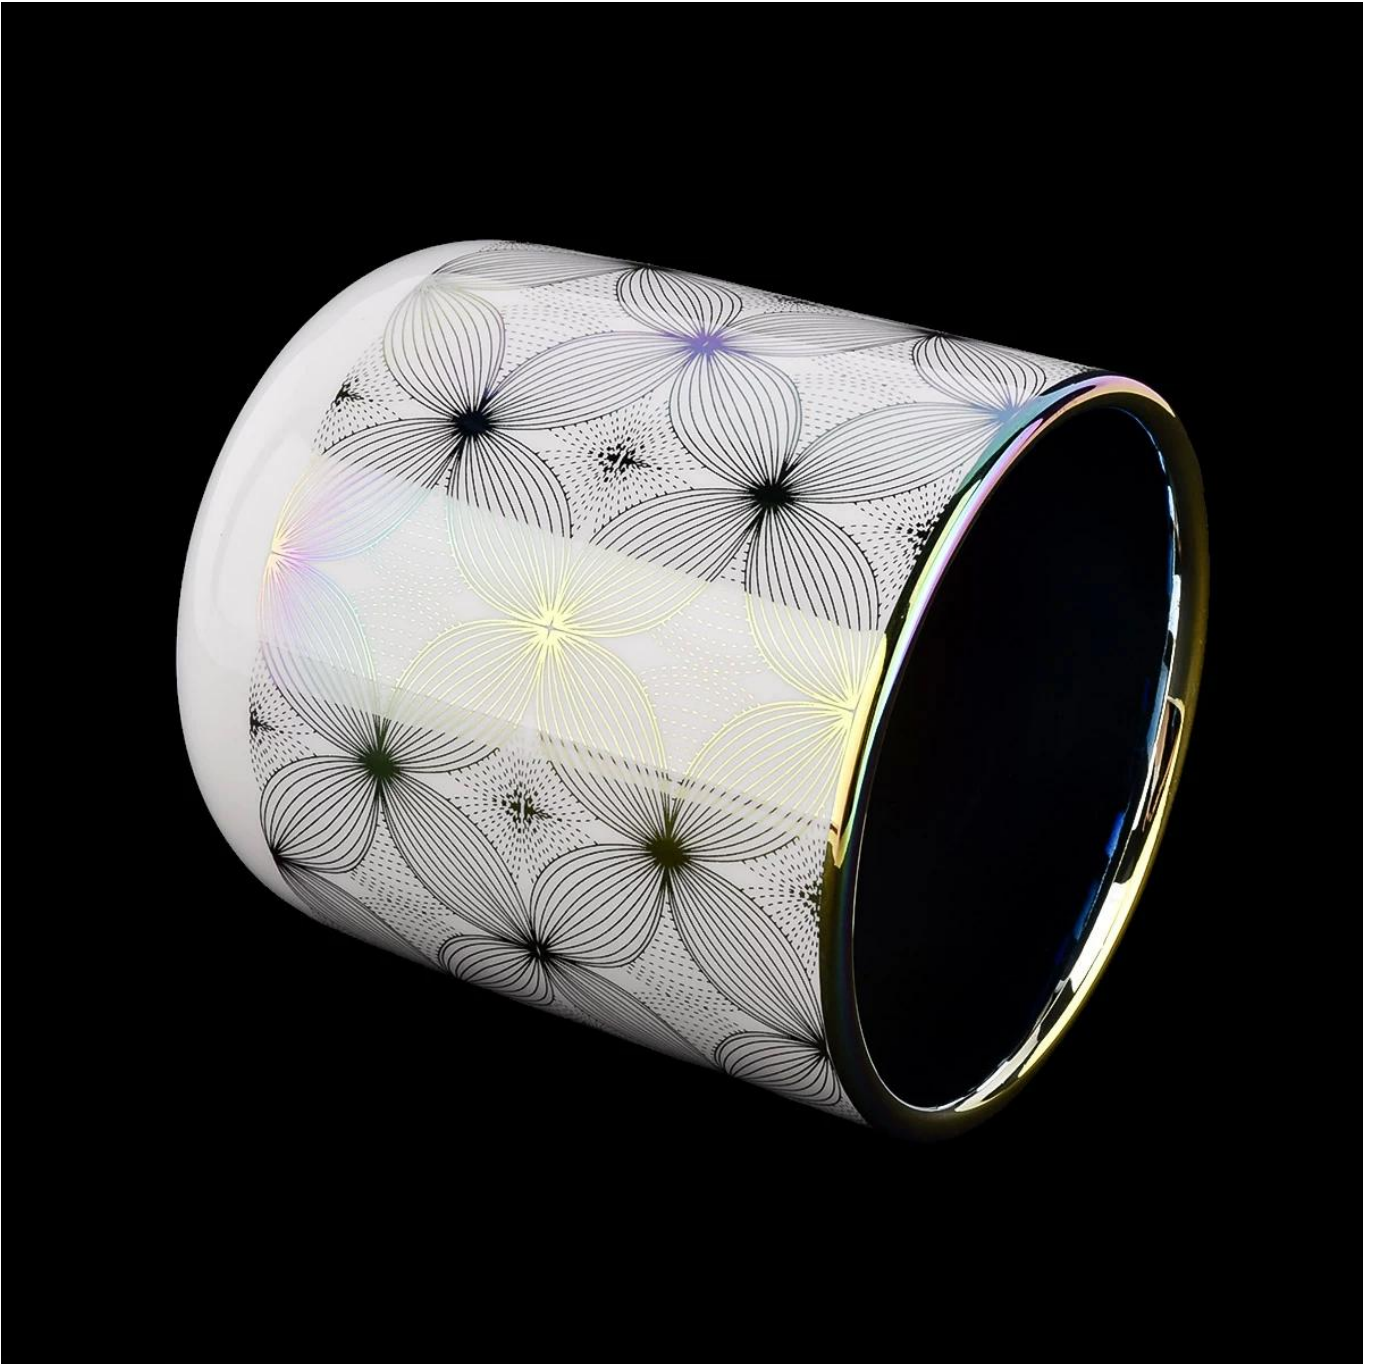

品名	SGXYT20112716
规格	长度88mm 宽度45mm 厚度98mm 重量309g 容量405ml
材质	聚丙烯
颜色	本色1.5% 黑色2.15%
数量	24个/36个/48个
重量	3000g
容量	550ml
包装	30个装 / T型 / B / L
备注	1. 符合国家标准 2. ASTM 3. 食品级 4. 符合国家标准 5. 符合trans标准

Office & Sample Room