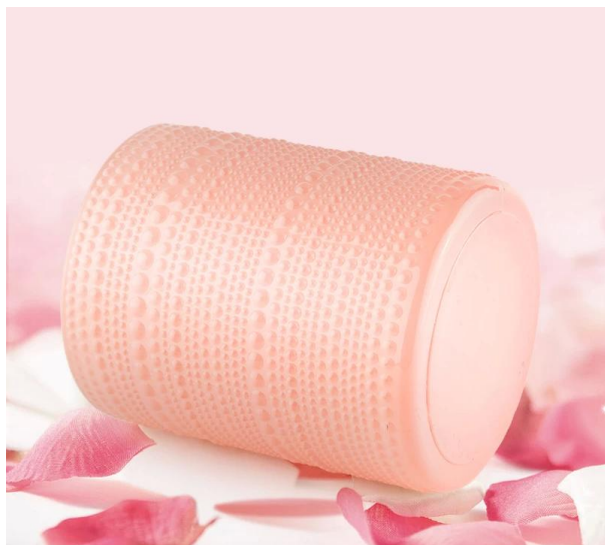

0000 0100mm
0000100mm
000126000
000700000
0006380

00000000000000000000000000000000

產品介紹

1. 採用環保材料製成
2. 外觀精美大方
3. 符合ASTM國際標準

產品特點

1. 質地輕薄透氣
2. 採用天然植物精華
3. 具有滋潤、鎮靜、消炎之功效
4. 適合各種膚質使用
5. 包裝精美，送禮自用皆宜

ACCESSORIES SHOWS