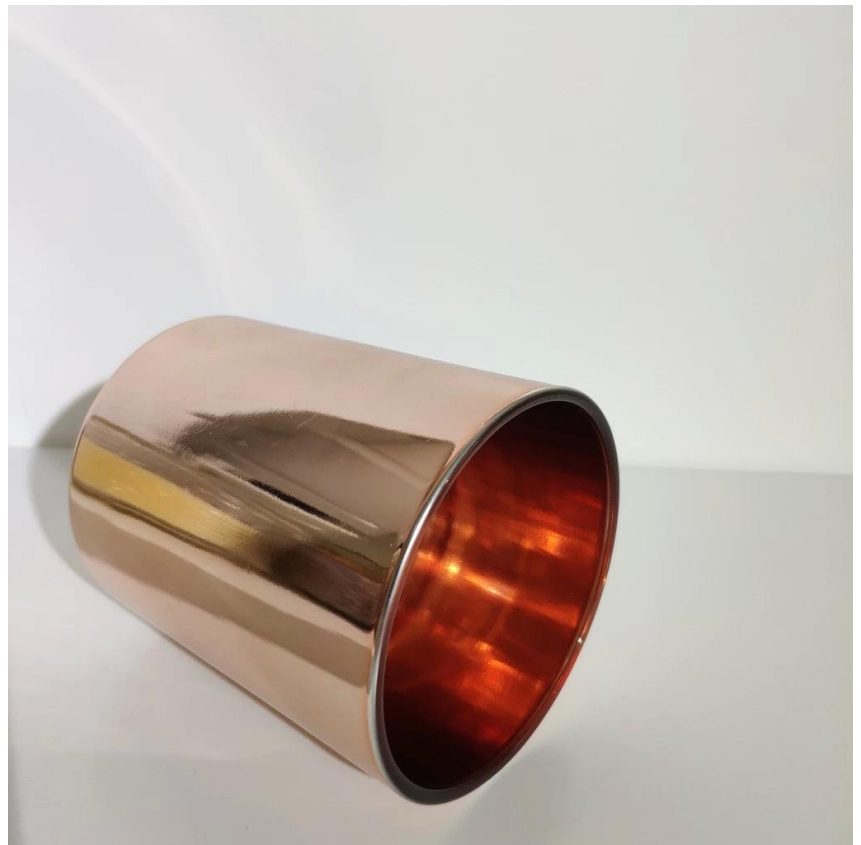

銅杯

銅杯

80mm

AQL 6 QC

銅杯

銅杯

銅杯
105mm
105mm
100mm
590
567

銅杯
105mm
75mm
215

銅杯