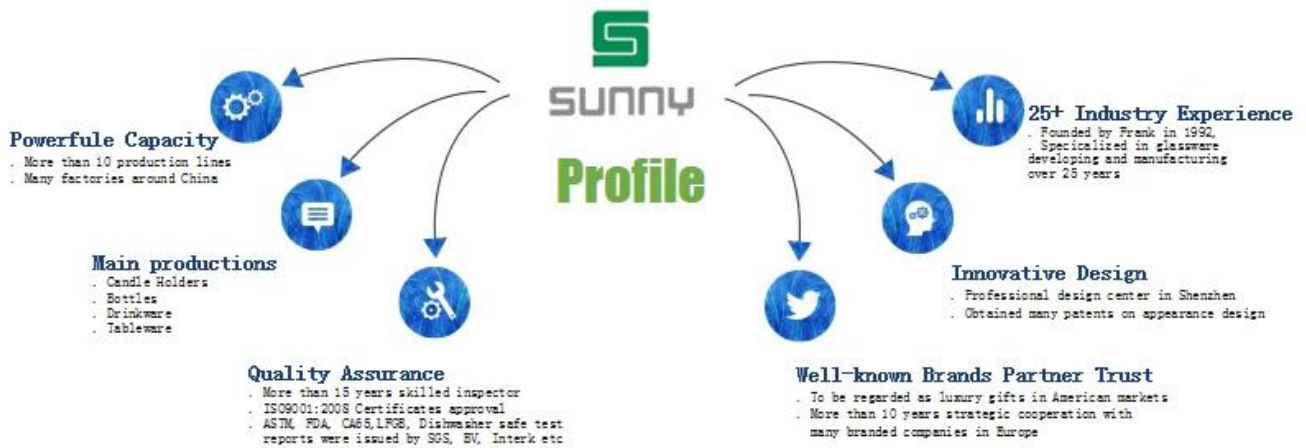

Sample Room

4,000+ Items for Choice

Shenzhen Sunny Glassware Co.,Ltd

—To be your **Reliable Supplier**

公司简介

1. 专业生产各种玻璃器皿
2. 产品种类丰富，规格齐全
3. “品质第一”的经营理念

产品

1. 玻璃杯
2. 玻璃瓶
3. 玻璃碗碟