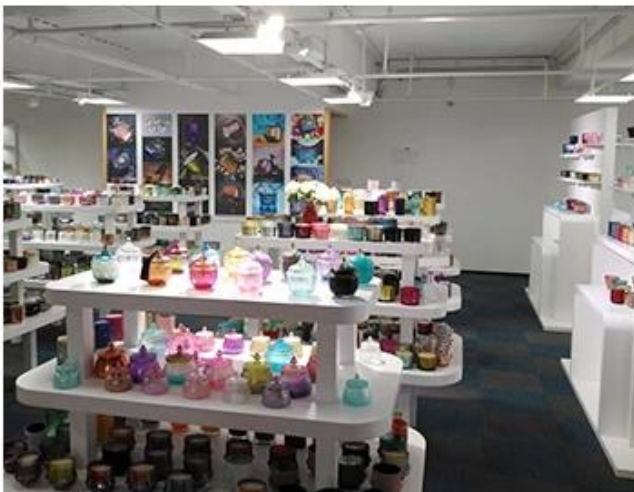

2014-2017 中国玻璃行业大奖
 2014-2017 China Glass Industry Award
 深圳市美阳玻璃制品有限公司
 Shenzhen Sunny Glassware Co., Ltd.

天益玻璃制品有限公司
 Tianyi Glass Products Co., Ltd.
 中国玻璃行业
 2014-2017 大奖
 SGS

SAMPLE ROOM

There are more than 5000 products in
sample room of Sunny Glassware
for your reference. No second Co. in China!