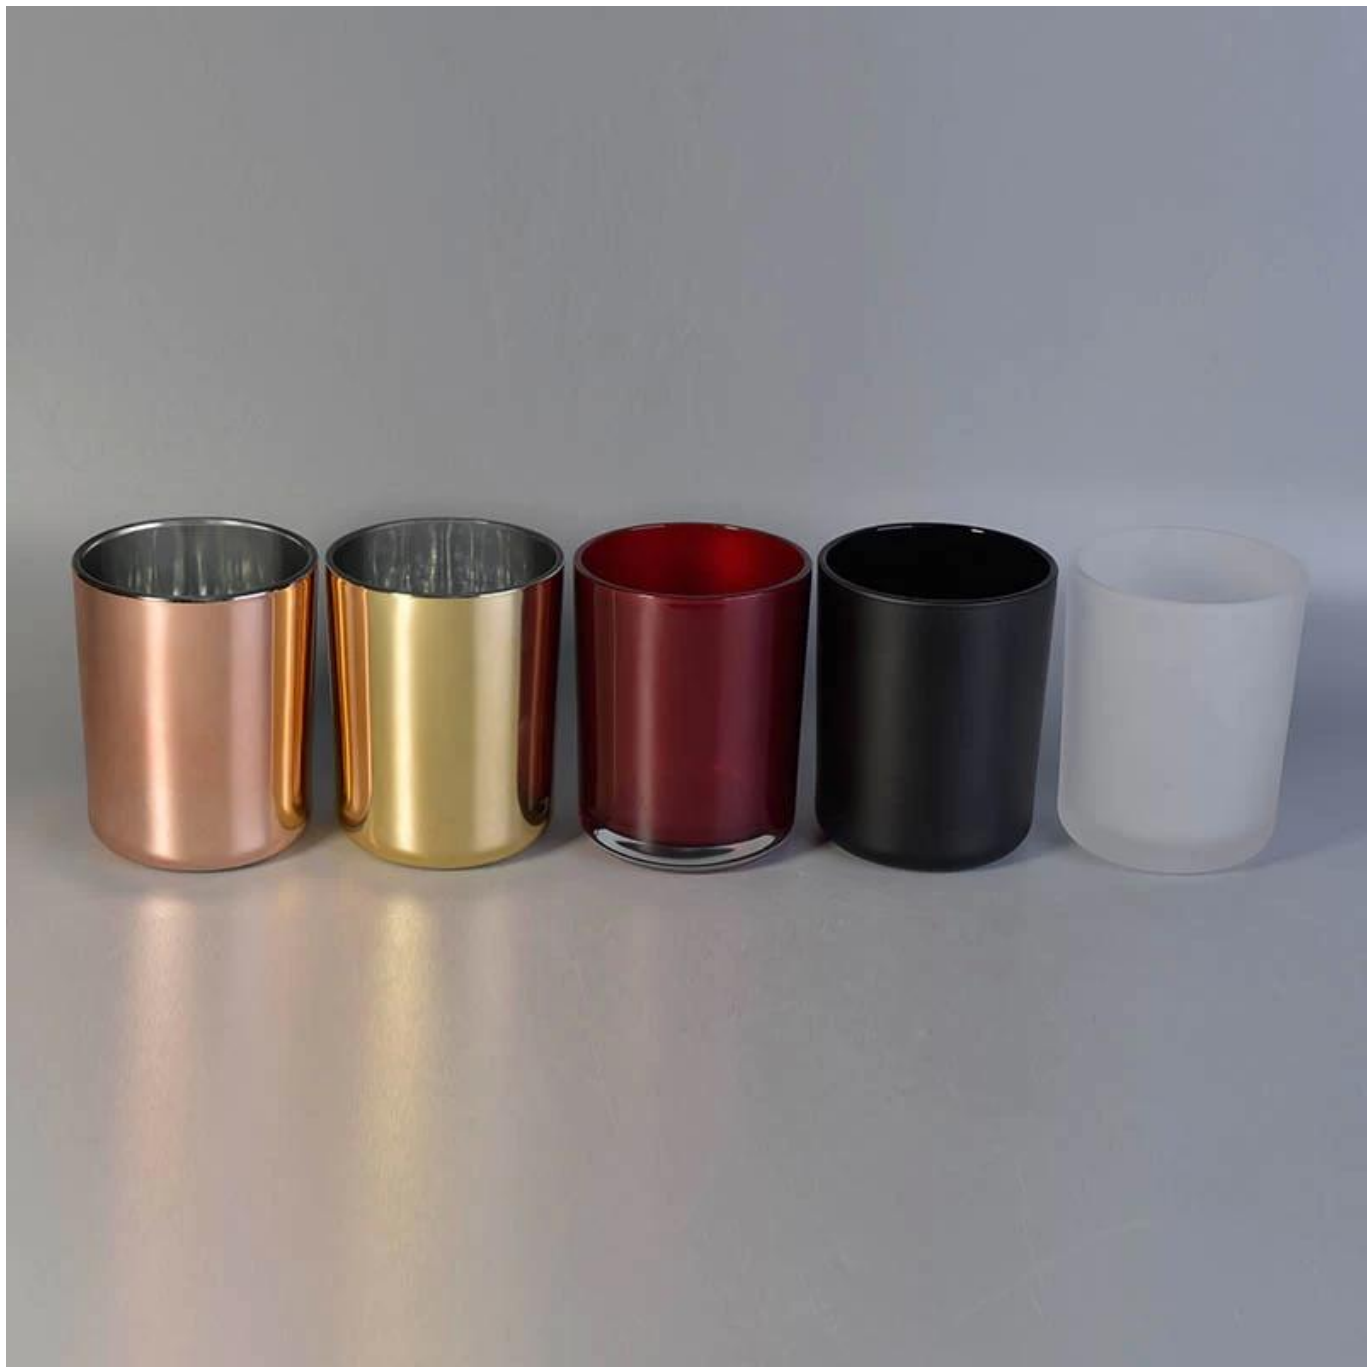

16oz

SG10125

SG10125	16oz
SG10125	SG10125
SG10125	100 92 125 16
SG10125	
SG10125	1-5 7-15