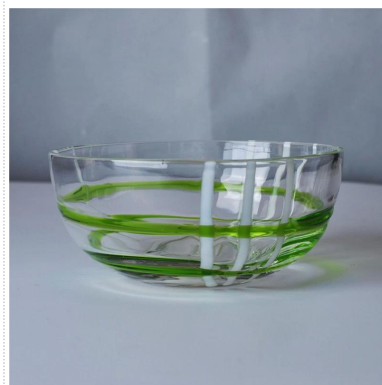

Similar Products Link