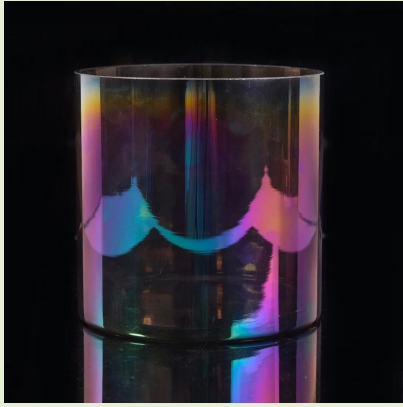

4. 重量:10 重量1500;35

5. 重量: 重量5000重量300;

More Product Pictures

Similar Products Link

Office & Sample Room

Factory Show

2. 000000000000, 000000000000
3. 000000000000
4. 000000
5. 00000, 0000000000

0000000 0000000,

00000000: <http://www.okcandle.com/>

0000000000000 00000 0000

[0000000000000](#)

[000000](#)