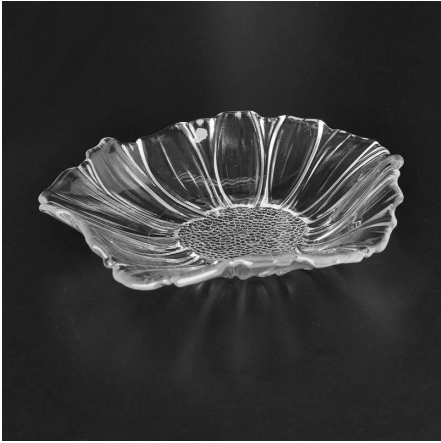

Office & Sample Room

本公司成立於 1992 年，擁有超過 20 年的製造經驗。我們提供各種類型的玻璃器皿，包括玻璃碗、玻璃盤、玻璃杯等。我們的產品均採用優質玻璃製成，具有優良的透光性和耐用性。我們擁有 4,000 餘種產品，歡迎各界人士垂詢。我們提供 QC 服務，OEM/ODM 服務。