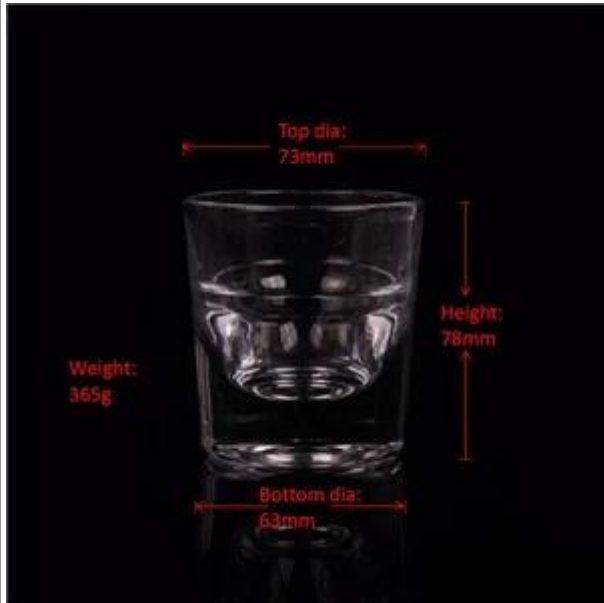

Product Details

品名	SGJB15070602
规格	T73* B63* H78
重量	365g
厚度	1.5mm 2:15mm
包装	24/36/48
数量	10,000pcs
材料	35
产地	30 T / B / L
认证	<ol style="list-style-type: none"> 1. Meet FDA 2. Meet SGS LFGB 3. Eco 4. 5. Machine