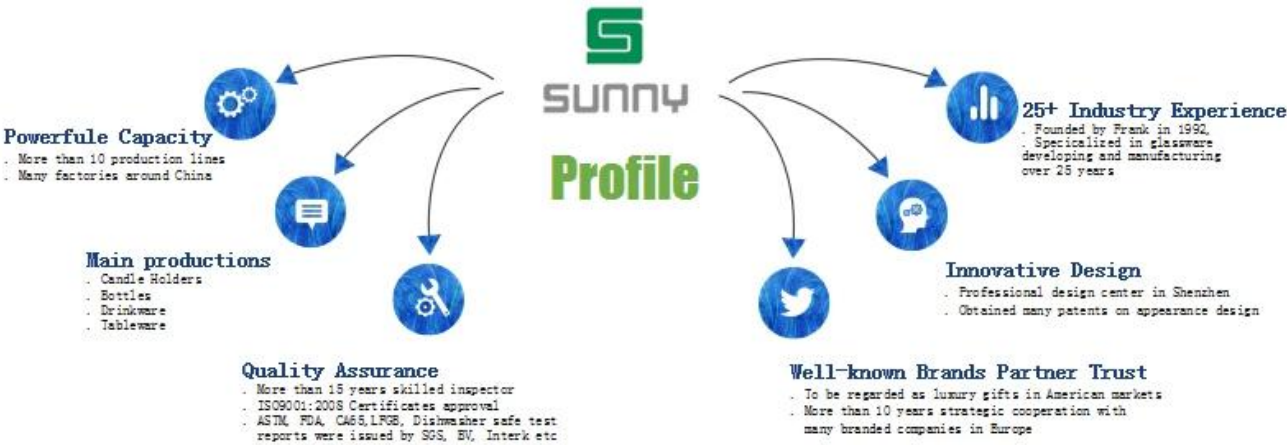

Sample Room

4,000+ Items for Choice

Shenzhen Sunny Glassware Co.,Ltd

—To be your **Reliable Supplier**

公司简介

1. 公司成立于1992年，由Frank先生创立，专注于玻璃器皿的研发和制造，拥有超过25年的行业经验。
2. 公司拥有10多条生产线，分布在中国多个工厂，具备强大的生产能力。
3. 公司拥有一流的质量管理体系，通过了ISO9001:2008认证，并获得了SGS、BV、Intertek等权威机构的检测报告。