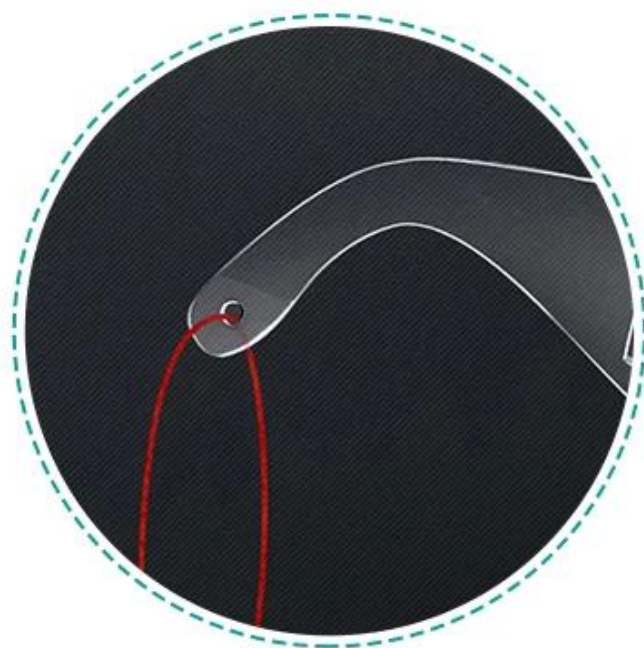

功能：防风、防尘、防水，防冲击

产品等级：防高速每秒45个固体颗粒冲击

应用场景：工业区，实验室，户外运动

—• 特色描述 •—

鼻架

舒适的设计对鼻梁没有压力

视野开阔

大框透明眼镜设计，实用大方，
清晰度高，视野达到180度广阔

人性化设计

可叠加佩戴近视眼镜作为
访客参观眼镜

防风防冲击

镜片是采用PC材质，有效的防尘，
防风沙，防冲击，防高速固体冲击

透气侧翼

两边的侧翼防护，采用透气设计，宽大通风，佩戴舒服

镜腿绳孔设计

可以绑上绳子防脱落，方便工作