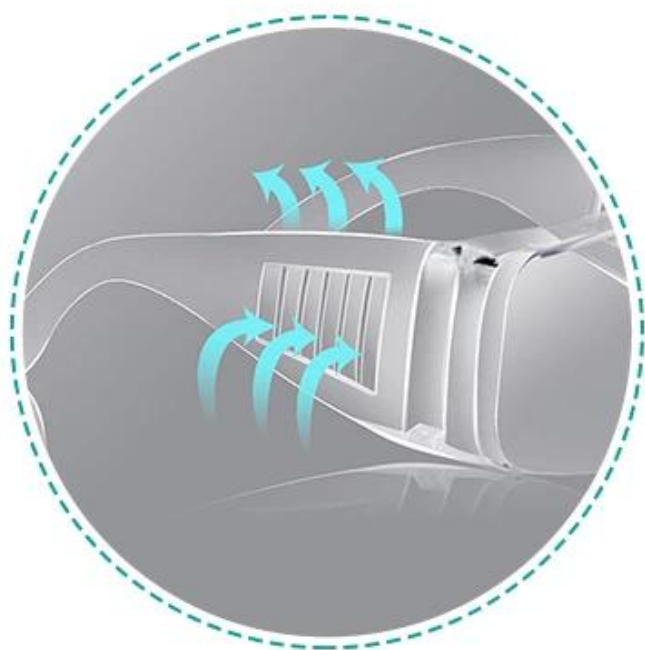

防风防尘防冲击

大框透明眼镜设计，实用大方，清晰度高，视野达到180度广阔
可叠加佩戴近视眼镜作为访客参观眼镜

—•为什么选择“我”•—

可内带近视眼镜

防风防冲击

平光PC透明镜片

适合大脸型使用

透气侧翼防护

镜腿绳孔可防止脱落

规格

名称：防护眼镜

材质：聚碳酸酯PC材质

颜色：透明

尺寸：150*55*120mm

执行标准：欧洲标准 EN166

重量：42g

功能：防风、防尘、防水，防冲击

产品等级：防高速每秒45个固体颗粒冲击

应用场景：工业区，实验室，户外运动

—• 特色描述 •—

鼻架

舒适的设计对鼻梁没有压力

视野开阔

大框透明眼镜设计，实用大方，
清晰度高，视野达到180度广阔

人性化设计

可叠加佩戴近视眼镜作为
访客参观眼镜

防风防冲击

镜片是采用PC材质，有效的防尘，
防风沙，防冲击，防高速固体冲击

透气侧翼

两边的侧翼防护，采用透气设计，宽大通风，佩戴舒服

镜腿绳孔设计

可以绑上绳子防脱落，方便工作