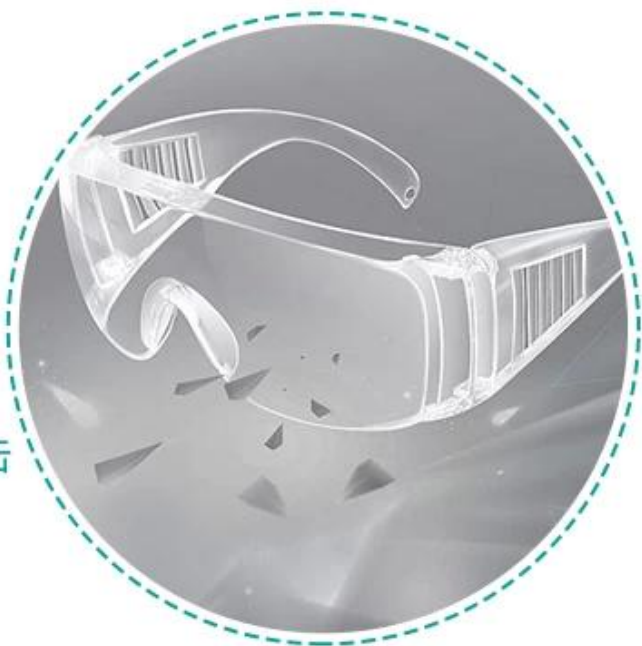

防风防尘防冲击

大框透明眼镜设计，实用大方，清晰度高，视野达到180度广阔
可叠加佩戴近视眼镜作为访客参观眼镜

—•为什么选择“我”•—

可内带近视眼镜

防风防冲击

平光PC透明镜片

适合大脸型使用

透气侧翼防护

镜腿绳孔可防止脱落

规格

名称：防护眼镜

材质：聚碳酸酯PC材质

颜色：透明

尺寸：150*55*120mm

执行标准：欧洲标准 EN166

重量：42g

功能：防风、防尘、防水，防冲击

产品等级：防高速每秒45个固体颗粒冲击

应用场景：工业区，实验室，户外运动

—• 特色描述 •—

鼻架

舒适的设计对鼻梁没有压力

视野开阔

大框透明眼镜设计，实用大方，
清晰度高，视野达到180度广阔

人性化设计

可叠加佩戴近视眼镜作为
访客参观眼镜

防风防冲击

镜片是采用PC材质，有效的防尘，
防风沙，防冲击，防高速固体冲击

透气侧翼

两边的侧翼防护，采用透气设计，宽大通风，佩戴舒服

镜腿绳孔设计

可以绑上绳子防脱落，方便工作