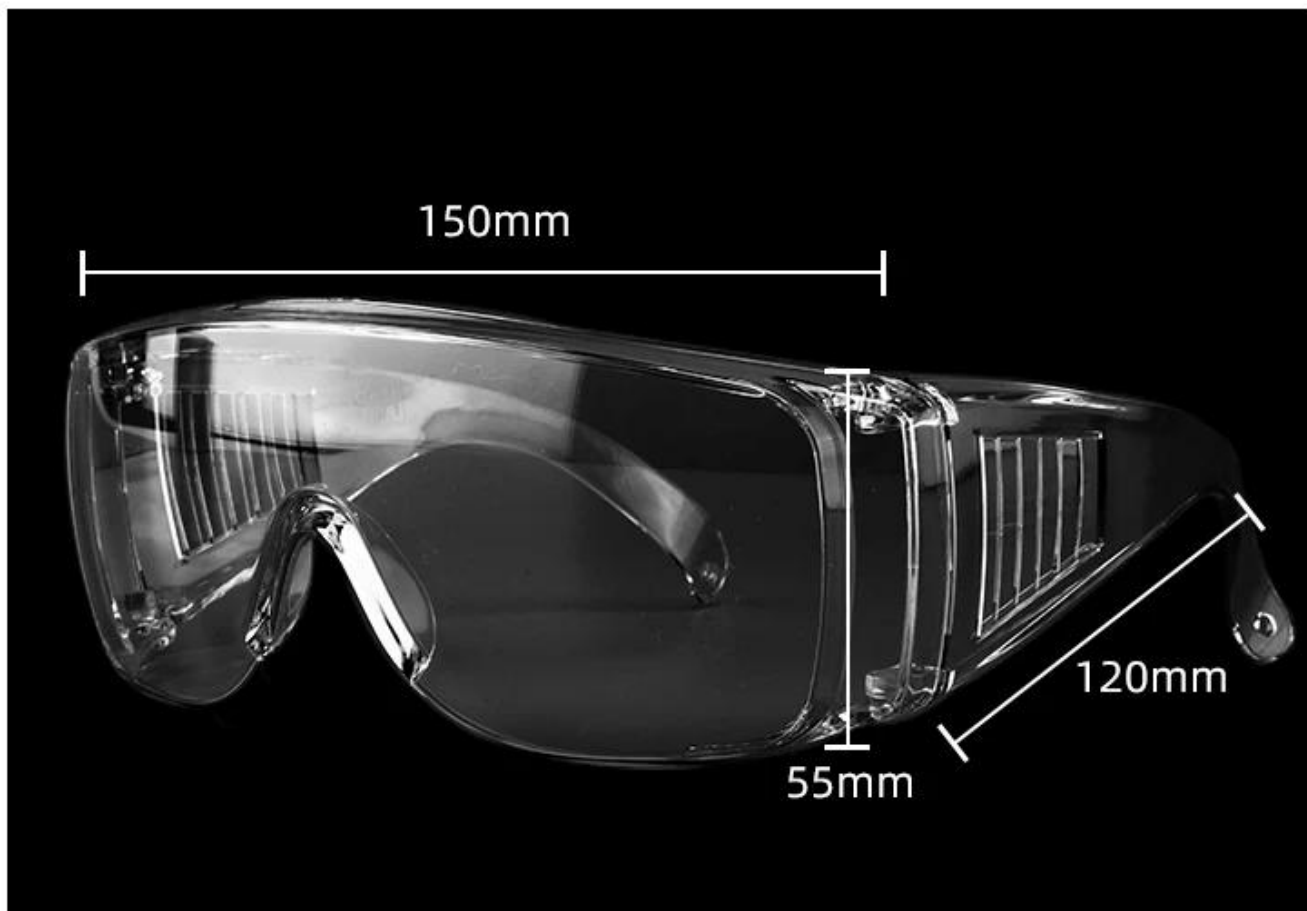

镜腿绳孔可防止脱落

规格

名称：防护眼镜

材质：聚碳酸酯PC材质

颜色：透明

尺寸：150*55*120mm

执行标准：欧洲标准 EN166

重量：42g

功能：防风、防尘、防水，防冲击

产品等级：防高速每秒45个固体颗粒冲击

应用场景：工业区，实验室，户外运动

—• 特色描述 •—

鼻架

舒适的设计对鼻梁没有压力

视野开阔

大框透明眼镜设计，实用大方，
清晰度高，视野达到180度广阔

人性化设计

可叠加佩戴近视眼镜作为
访客参观眼镜

防风防冲击

镜片是采用PC材质，有效的防尘，
防风沙，防冲击，防高速固体冲击

透气侧翼

两边的侧翼防护，采用透气设计，宽大通风，佩戴舒服

镜腿绳孔设计

可以绑上绳子防脱落，方便工作