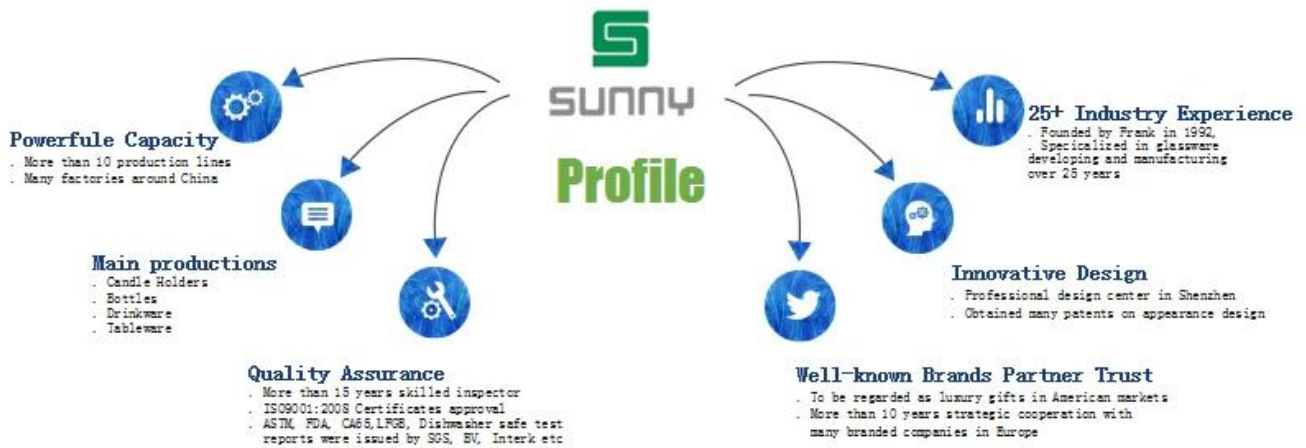

Sample Room

4,000+ Items for Choice

Shenzhen Sunny Glassware Co.,Ltd

—To be your **Reliable Supplier**

公司简介

1. 专业生产各种玻璃器皿
2. 拥有完善的质量管理体系
3. 产品远销欧美日韩

产品

1. 玻璃杯
2. 玻璃瓶
3. 玻璃碗碟

服务

1. 提供OEM/ODM服务
2. 提供产品定制服务
3. 提供产品包装设计
4. 提供产品检测
5. 提供产品运输