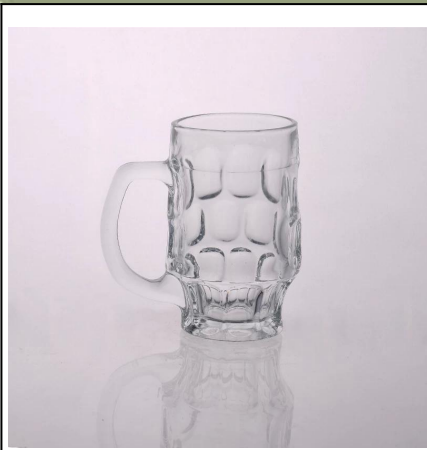

Similar Products Link