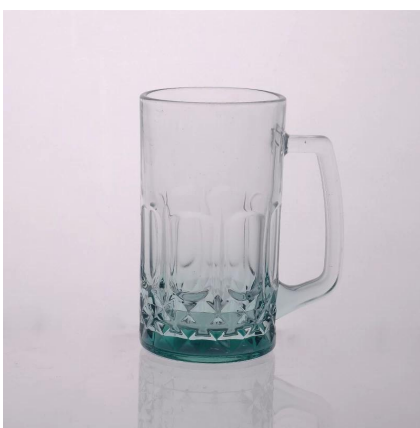

Similar Products Link