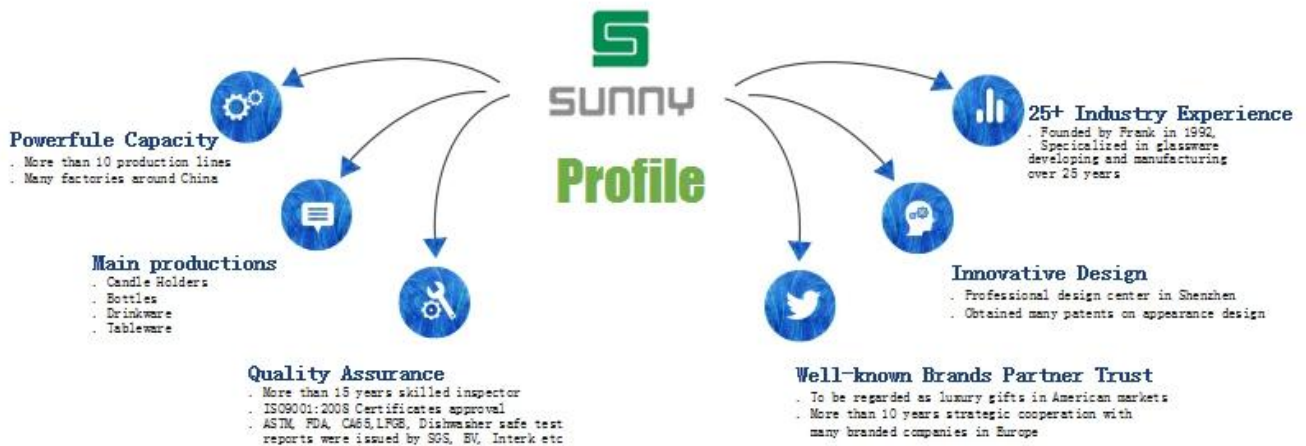

Sample Room

4,000+ Items for Choice

Shenzhen Sunny Glassware Co.,Ltd

—To be your **Reliable Supplier**

公司简介

1. 专业生产各种玻璃器皿
2. 拥有完善的质量管理体系
3. 产品远销欧美日韩

产品

1. 玻璃烛台
2. 玻璃花瓶
3. 玻璃酒杯