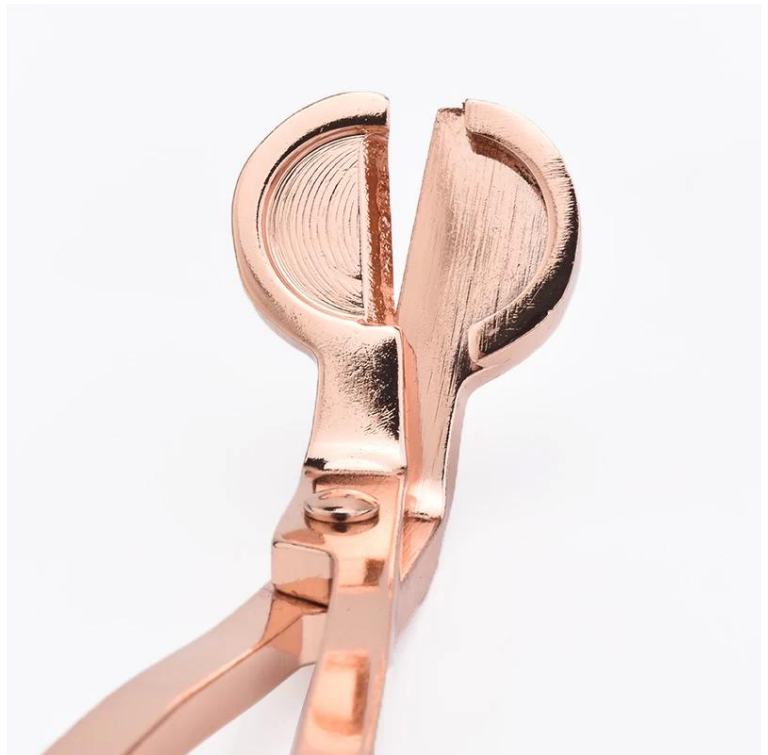

Product Details

Sunny Glassware

玫瑰金

玫瑰金

80

AQL 6

玫瑰金

玫瑰金

SG

NEST