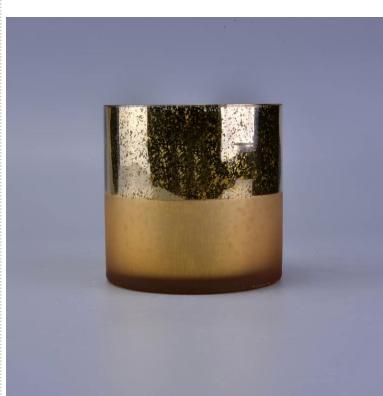

Similar Products Link