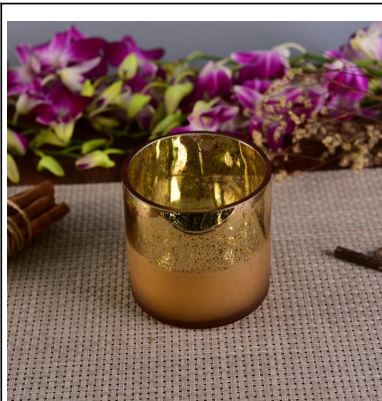

[Similar Products Link](#)