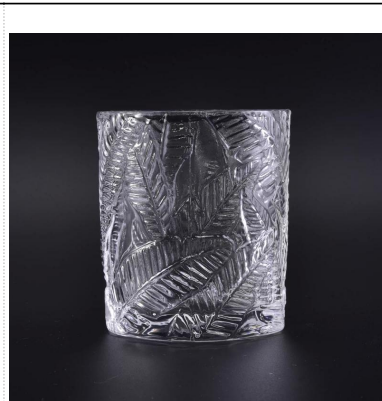

[Similar Products Link](#)