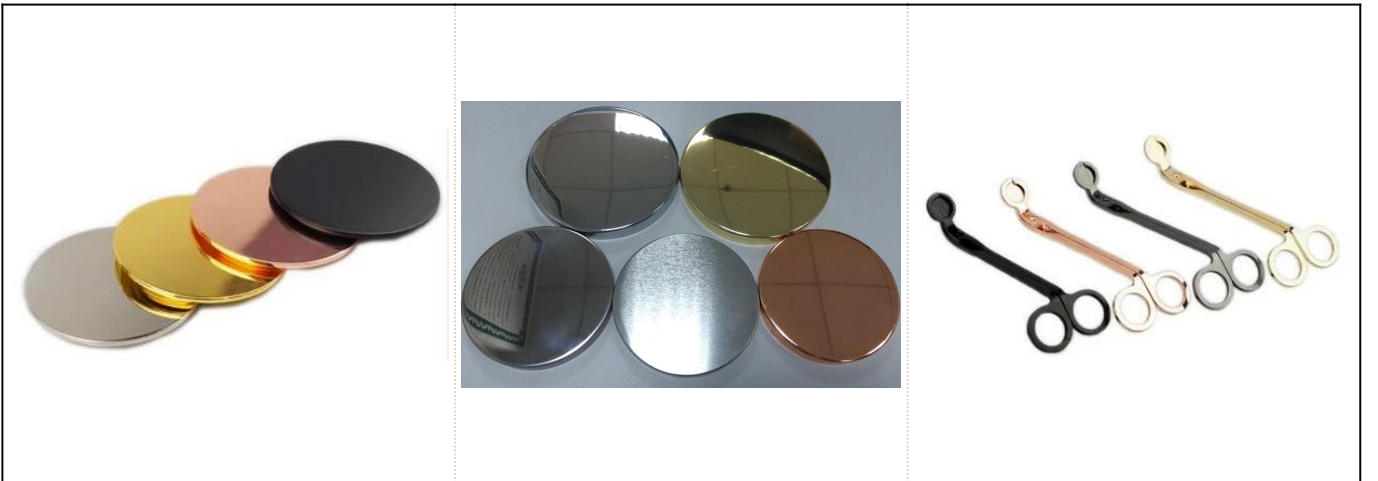

□□□□:

Office & Sample Room

1992, accessories  
 au 24, qc  
 aql

features:

- >
- > : , ,
- > :
- > : , ,
- > : 15
- > qc : 10 , aql
- > : 7
- > : astm, 100% &

specifications:

□□:

Happy day!