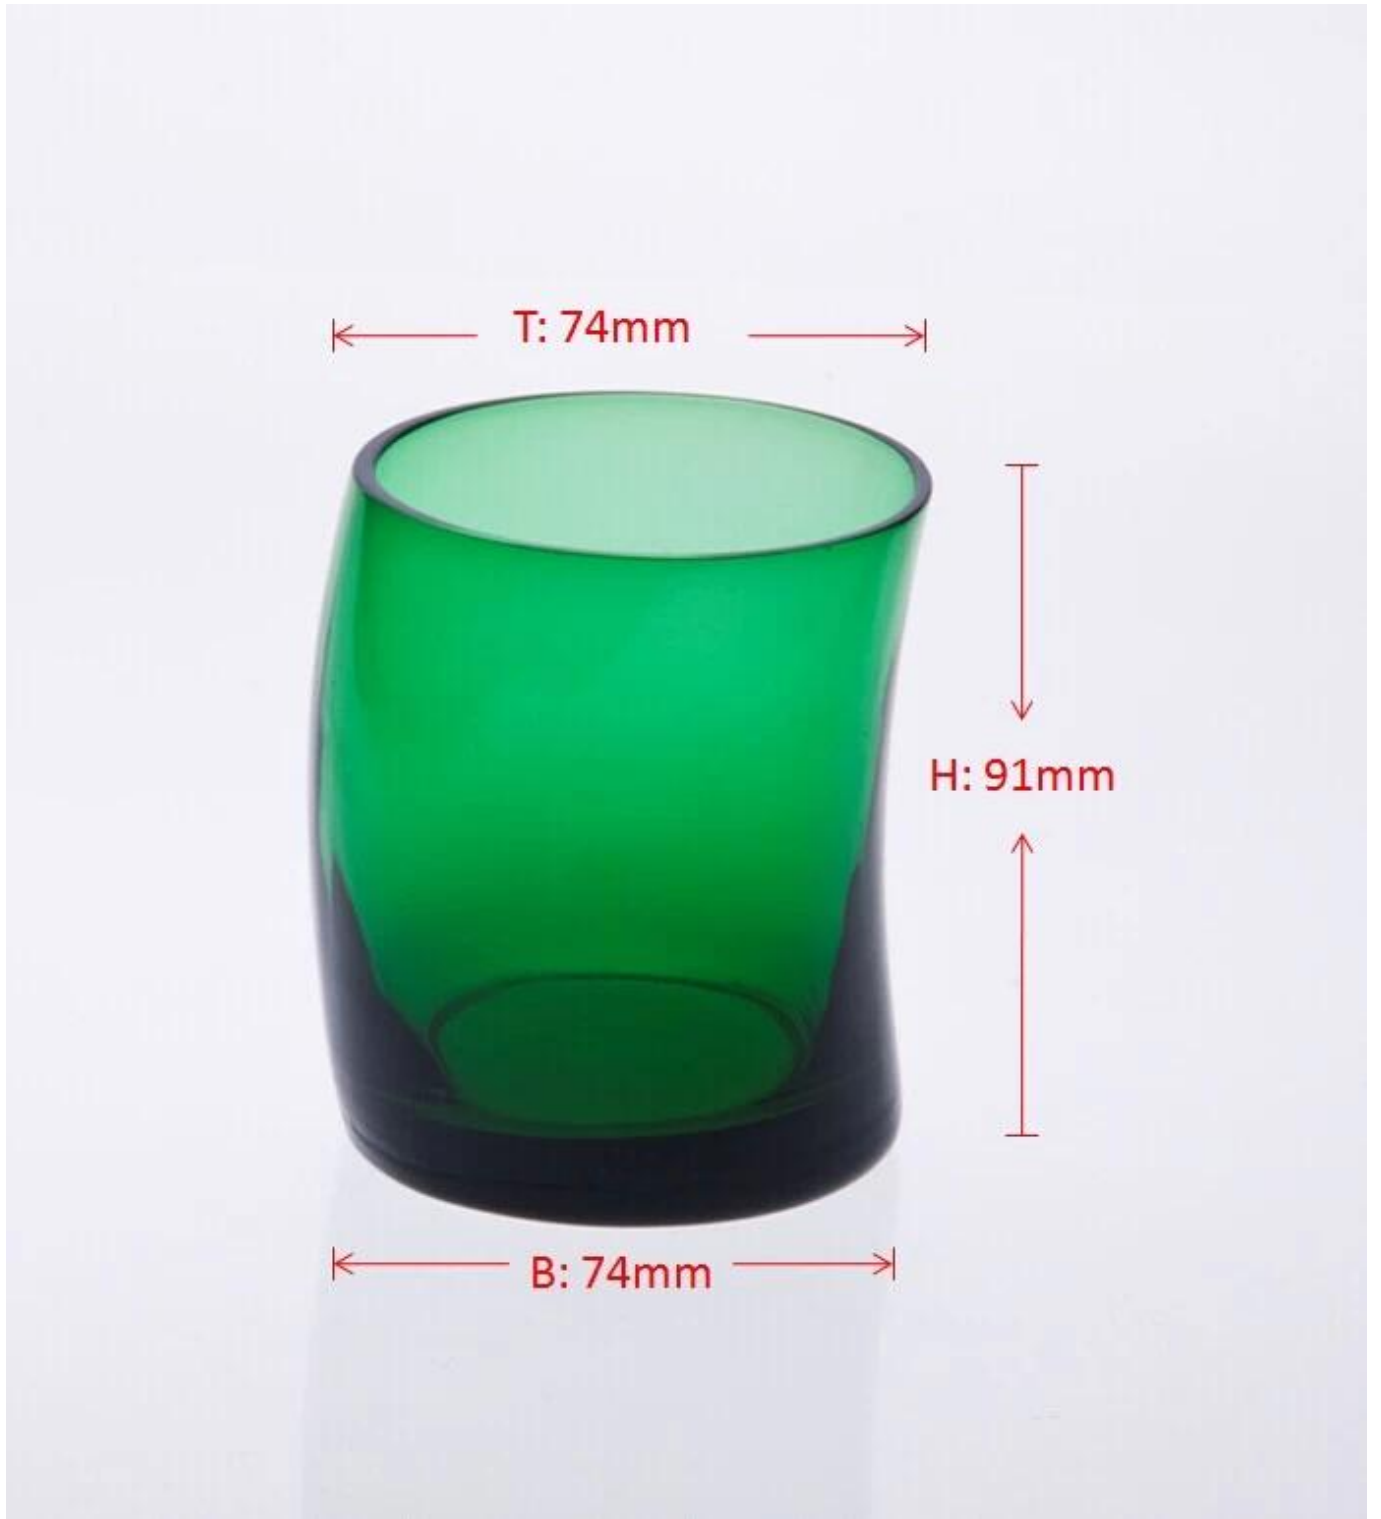

[Similar Products Link](#)