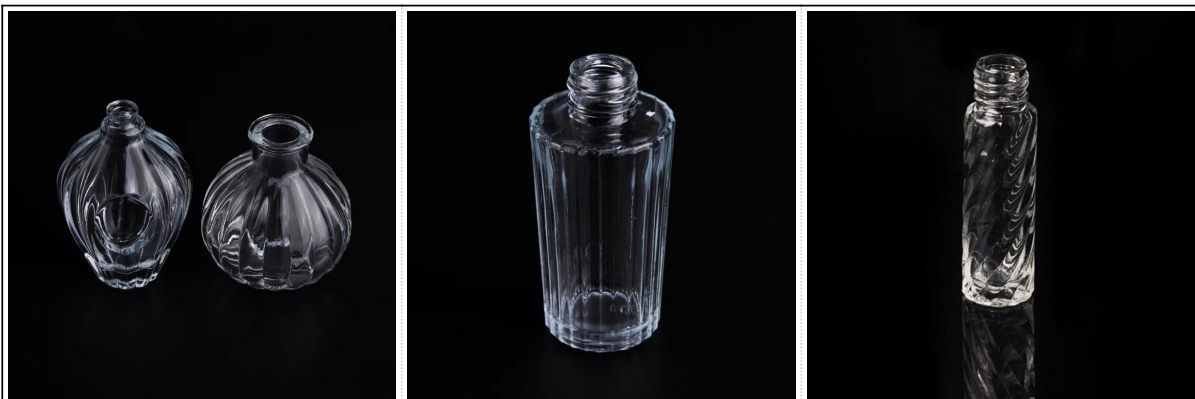

Similar Products Link