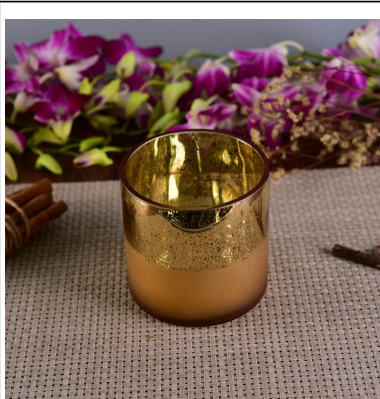

Similar Products Link