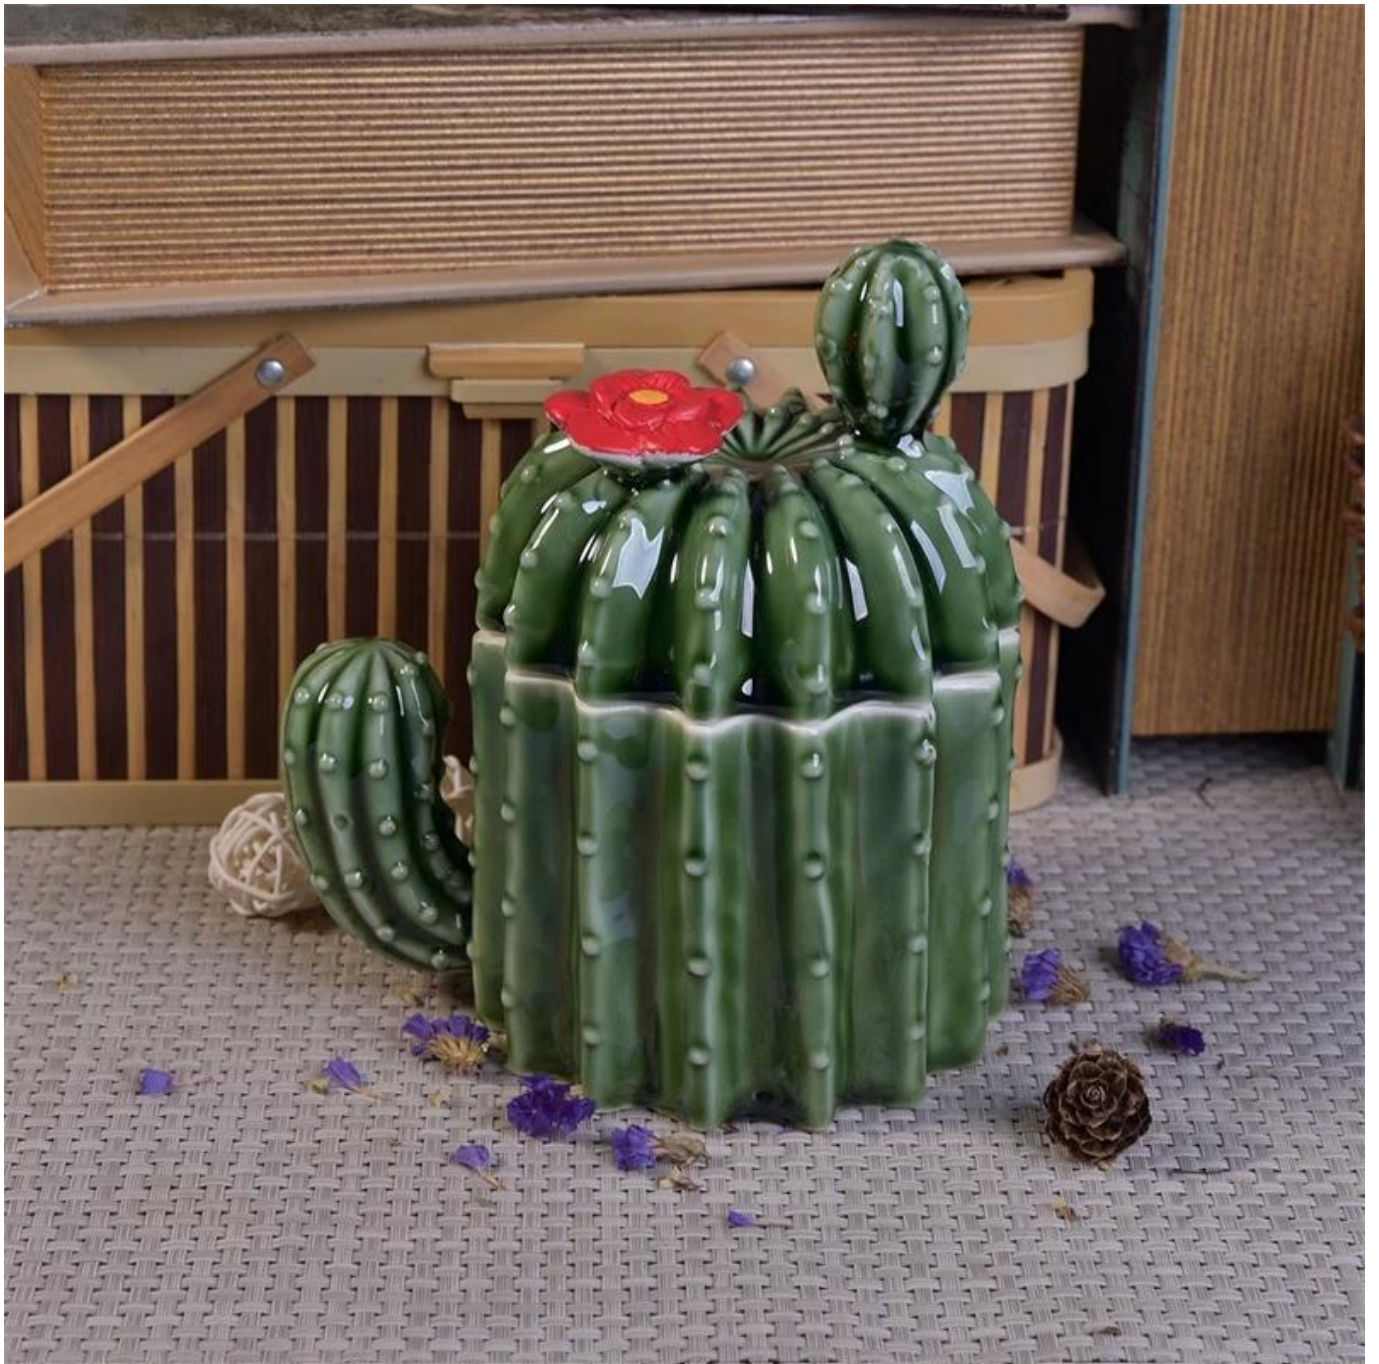

[Similar Products Link](#)