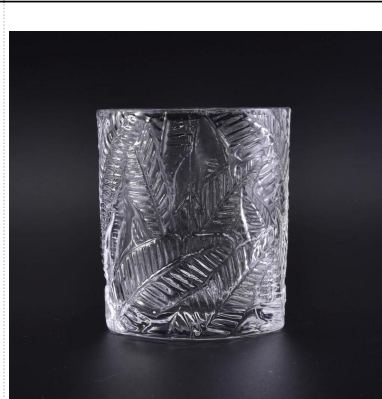

[Similar Products Link](#)