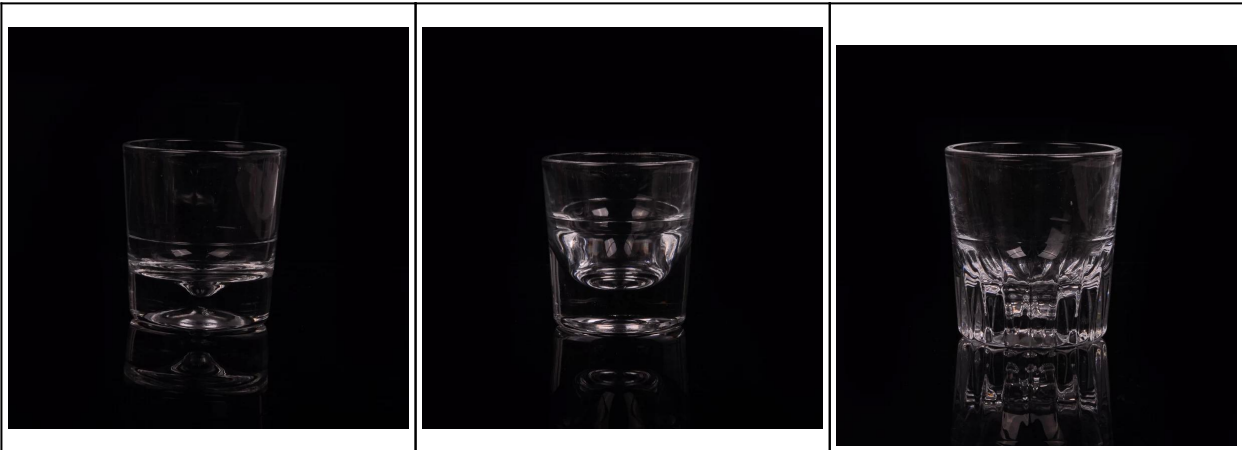

Similar Products Link

Office & Sample Room

深圳市宝安区西乡街道 1992 年 11 月 11 日
20 世纪 90 年代
深圳市宝安区西乡街道
宝安区

深圳市宝安区西乡街道 宝安区、龙岗区、南山区、