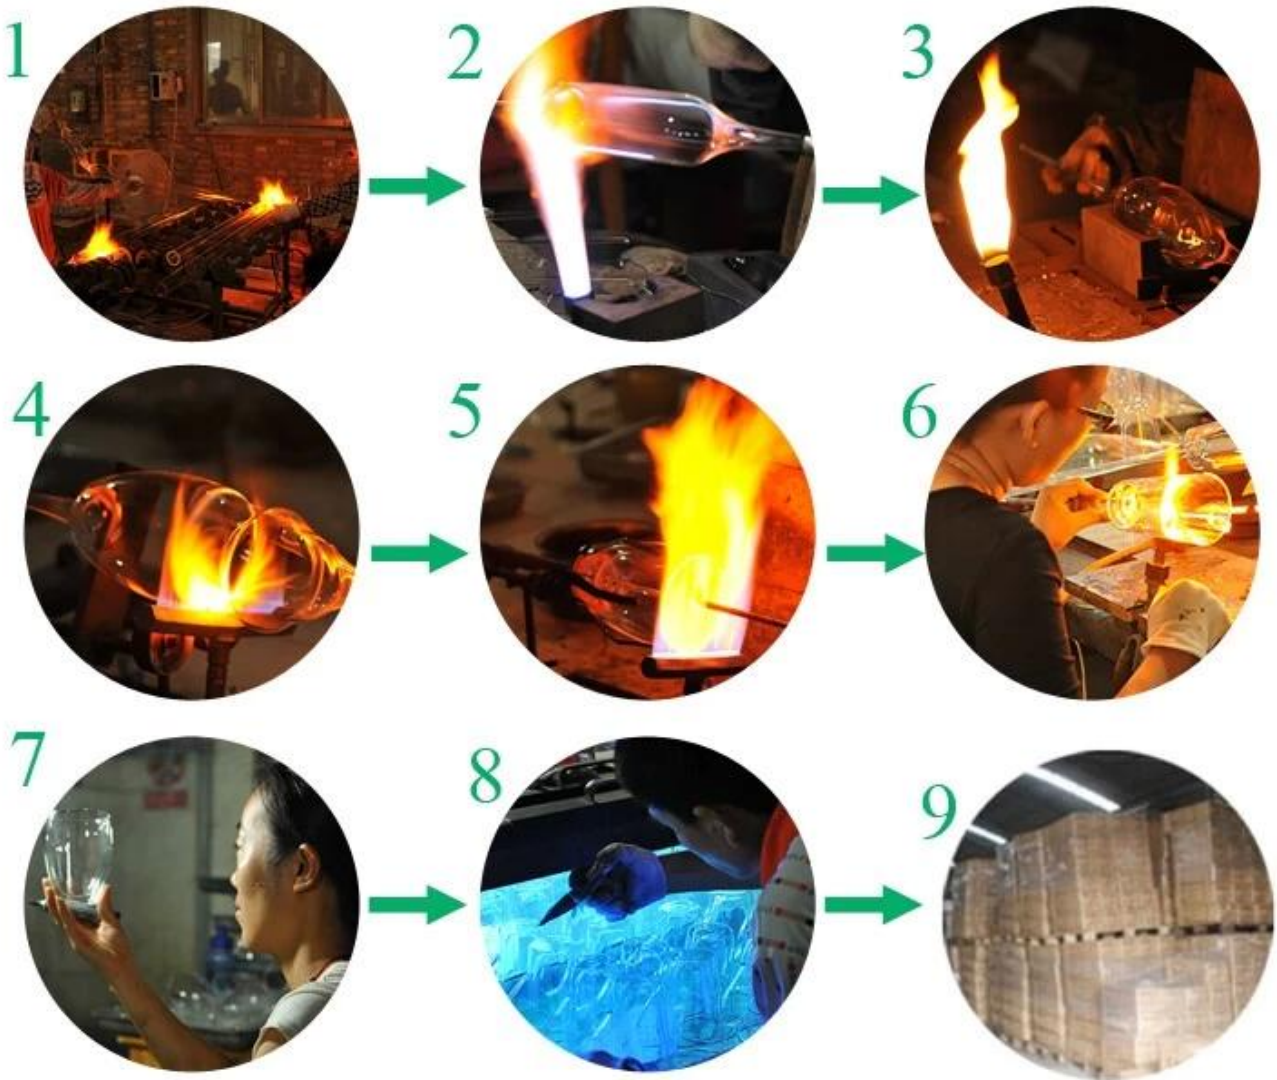

Borosilicate glass