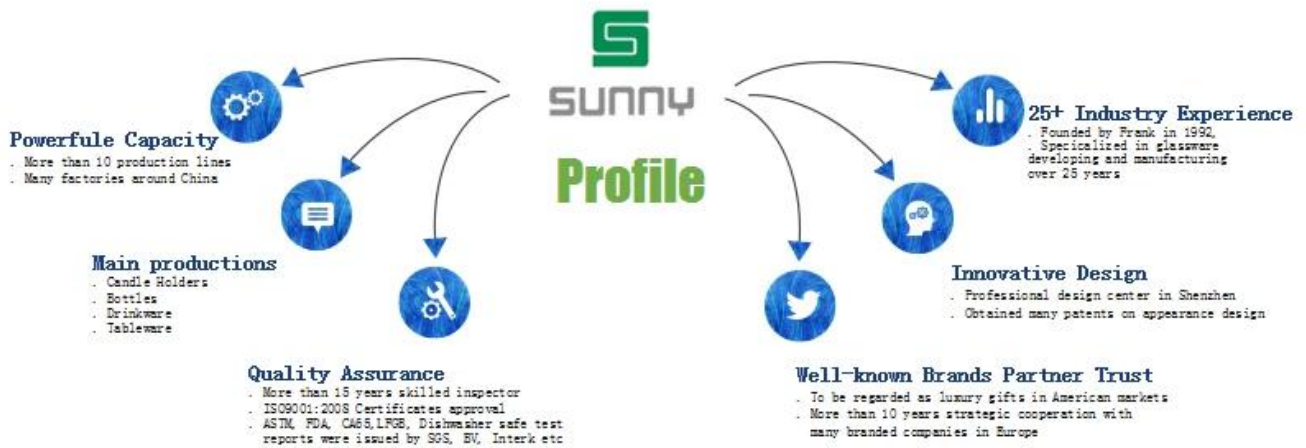

Sample Room

4,000+ Items for Choice

Shenzhen Sunny Glassware Co.,Ltd

—To be your **Reliable Supplier**

公司简介

1. 专业生产各种玻璃器皿
2. 拥有完善的质量管理体系
3. “诚信为本”的经营理念

产品

1. 玻璃烛台
2. 玻璃瓶
3. 玻璃杯