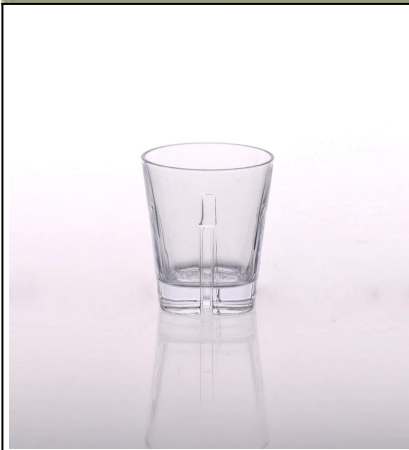

Similar Products Link