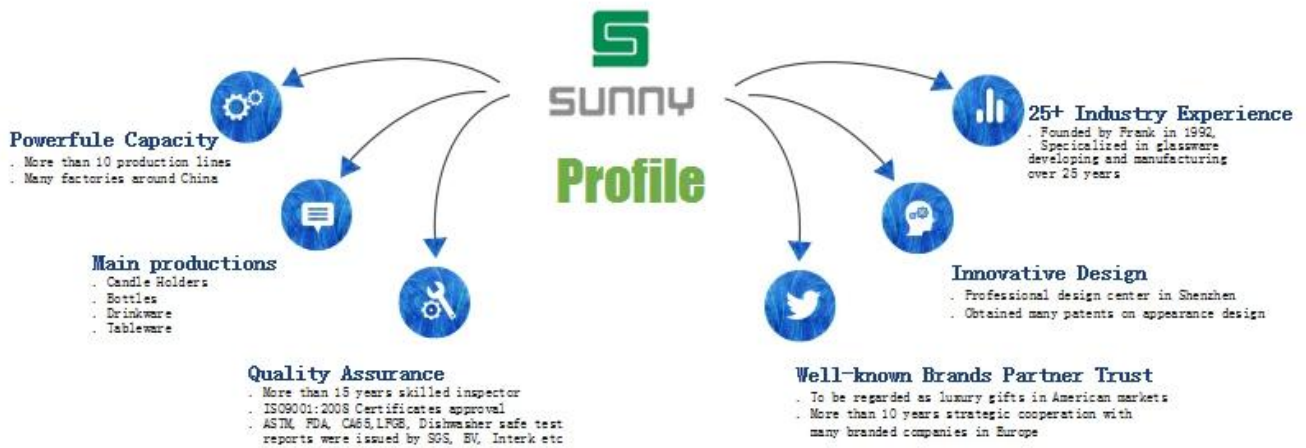

8

Product Details

SGCX17103110	
	1. 5 2. 15
	4 48
	50 100
	35
	T / T 30
	1. 2. 3. ASTM
	1. 2. 3. 4. 5.

Sample Room

4,000+ Items for Choice

Shenzhen Sunny Glassware Co.,Ltd

—To be your **Reliable Supplier**

公司简介