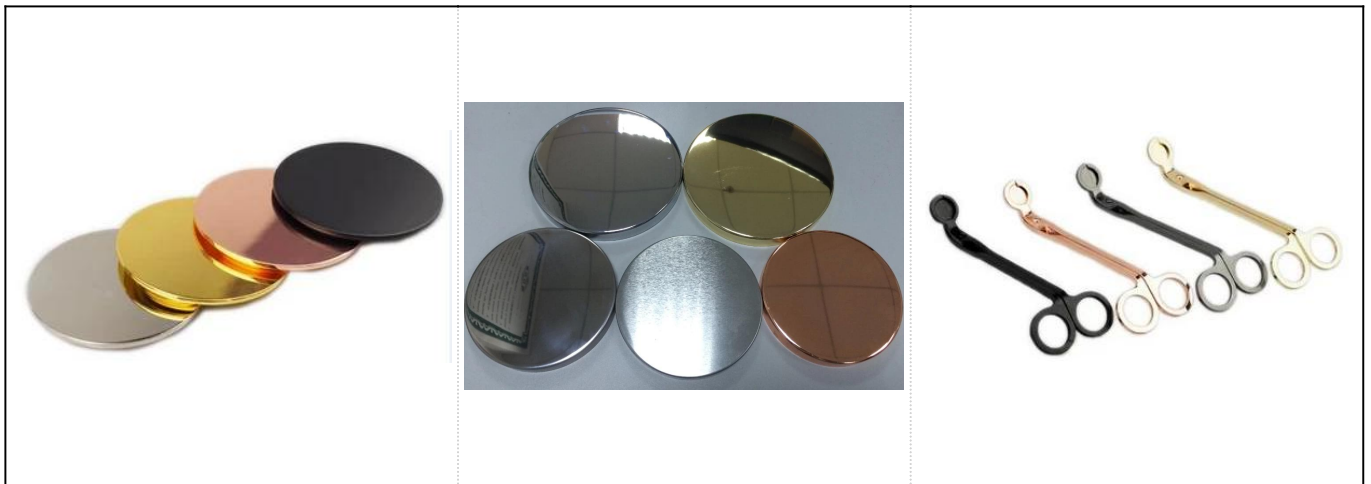

Regular hot sale items

SGR8080		Dia:80mm Height:54mm Capacity:290ml/ 10oz	SGR135 5		Dia:135mm Height:54mm Capacity:470ml/ 16oz
SGQH150 10808		Dia:128mm Height: 63mm Capacity:560ml/ 19oz	SGMSL1 5110302		Dia: 132mm Height: 58mm Capacity: 280ml/ 9.5oz
SGQH150 10805		Dia:61mm Height:37mm Capacity:120ml/ 4oz	SGQH15 010804		Dia:83mm Height:44mm Capacity:210ml/ 7.1oz

□□□□□

Office & Sample Room

1992
24
AQL

□□□□□□