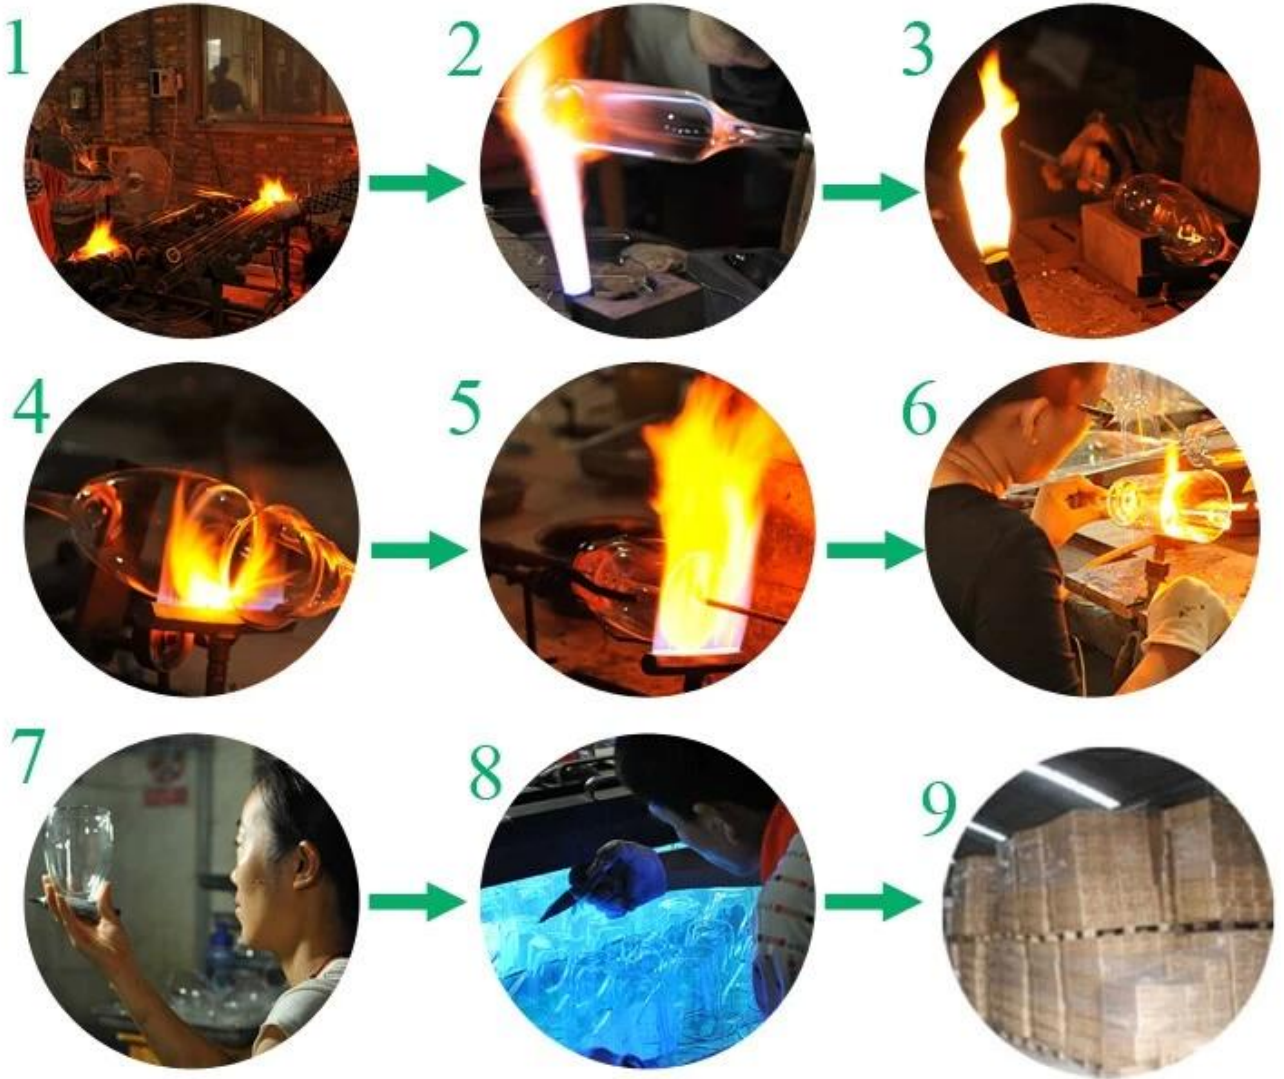

Borosilicate glass

Similar Products Link