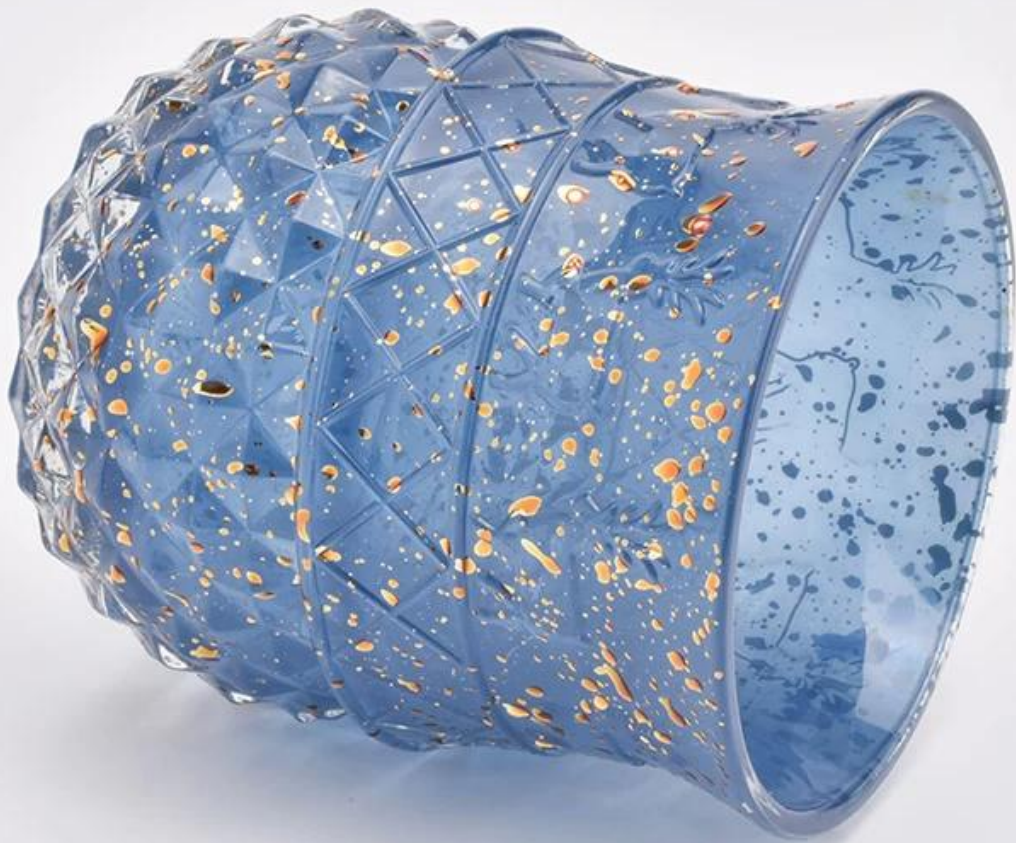

# 350ml 玻璃水瓶

1 Sunny Group 26 30

2 Sunny Glassware 10 80

3 Sunny

品名	SGHY19061213
規格	350ml
材質	玻璃
規格	1. 瓶口直徑 5mm 2. 15mm 瓶口直徑
規格	瓶口直徑 4mm 48mm
規格	500,000 ~ 1,000,000
規格	35mm
規格	30mm T / T
規格	30mm
規格	1. 瓶口直徑 2. 瓶口直徑 3. ASTM
規格	1. 瓶口直徑 2. 瓶口直徑 3. 瓶口直徑 4. 瓶口直徑 瓶口直徑