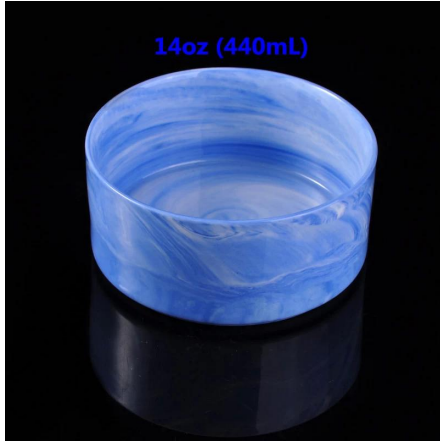

Office & Sample Room

. 1992 20 4,000 assurance OEM/ODM serverice